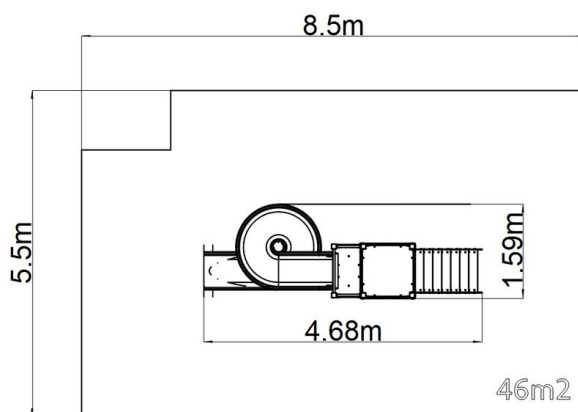

Herní sestava hrad UNH1060KS - stříbrná

Typ výrobku UNH-1060KS-20

Základní informace

Doporučený věk	3 - 15 let
Minimální prostor	5,5 m x 8,5 m
Rozměr zařízení d. š. v.:	1,59 m x 4,68 m x 3,66 m
Výška volného pádu:	2,0 m
Max. počet uživatelů:	8
Dopadová plocha:	dle normy EN 1177, 46 m ²
Certifikát shody s normou:	ČSN EN 1176-1 ed.2 +A1:2024 ČSN EN 1176-3 ed.2:2018

Materiál

Plastové části - HDPE
Kovové části - konstrukční ocel
Tobogán - sklolaminát
Podesty - HPL

Povrchová úprava

Duplexní nástřik práškovou vypalovací barvou
Žárové zinkování

Popis

Nosná konstrukce je vyrobena z konstrukční pozinkované oceli a následně opatřena práškovou vypalovací barvou a veškeré další kovové části jsou vyrobeny z konstrukční černé oceli, ošetřené pískováním, duplexním nástřikem práškovou vypalovací barvou. Tyto konstrukce jsou uloženy do betonového lože.