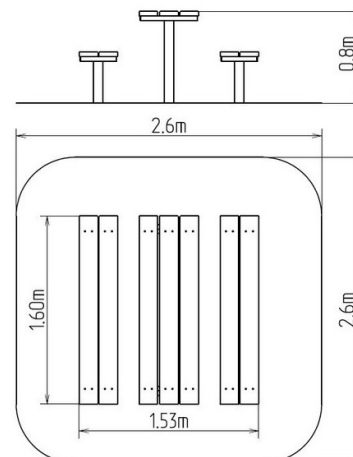

Sedací souprava LA302D

Typ výrobku LA-302D-10

Základní informace

Doporučený věk	od 0 let
Minimální prostor	2,6 m x 2,6 m
Rozměr zařízení d. š. v.:	1,53 m x 1,6 m x 0,8 m
Výška volného pádu:	1 m
Nosnost:	Neurčeno
Max. počet uživatelů:	Neurčeno
Dopadová plocha:	Neurčeno
Určení:	exteriér
Dostupnost náhradních dílů:	dodá výrobce
Certifikát shody s normou:	ČSN EN 1176 - 1

Materiál

Dřevěné části - smrkové, na přání dubové dřevo
Kovové části - konstrukční ocel

Povrchová úprava

Impregnace a třívrstvá aplikace vrchního lazurovacího laku
Žárové zinkování

Popis

Sedací souprava je vyrobena ze smrkového dřeva, na přání zákazníka z dubového dřeva. Povrchová úprava tohoto dřeva spočívá v impregnaci a třívrstvé aplikaci vrchního lazurovacího laku, splňujícího podmínky normy EN 71/3 (bezpečné pro dětské hračky). Konstrukce stolu a laviček jsou vyrobeny z konstrukční oceli (kovový profil 80 x 40 mm a 40 x 40 mm), která je proti korozi chráněna žárovým zinkováním, čímž se docílí velmi výrazného prodloužení životnosti sedací soupravy. Tyto konstrukce jsou uloženy do betonového lože. Veškerý spojovací materiál je pozinkovaný nebo nerezový.