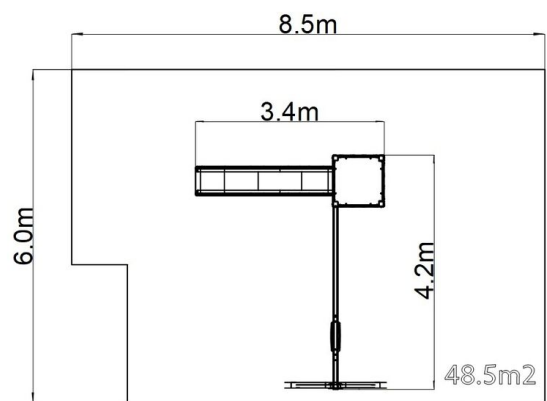

Povrchová úprava

Duplexní nástřik práškovou vypalovací barvou
Žárové zinkování

Popis

Nosná konstrukce je vyrobena z konstrukční pozinkované oceli a následně opatřena práškovou vypalovací barvou a veškeré další kovové části jsou vyrobeny z konstrukční černé oceli, ošetřené pískováním, duplexním nástřikem práškovou vypalovací barvou. Tyto konstrukce jsou uloženy do betonového lože.

Skluzavka je vyrobena ze sklolaminátu. Čelo skluzavky, atd. jsou vyrobeny z vysoce kvalitního plastu HDPE (vysokotlaký, celoprobarevný polyetylen, který se vyznačuje vysokou barevnou stálostí, odolností proti UV záření a hlavně bezpečností, protože je nelámaný a nehrozí tak žádné nebezpečí zranění dětí ostrými úlomky). Podesta je vyrobena z HPL (vysokotlaký laminát, který se vyznačuje vysokou barevnou stálostí, odolností proti poškrábání a odolností protivodě).

Sedátko Normal je hliníkové, obalené měkkou a pohodlnou pryží. Houpačka je zavěšena pomocí nerezových řetězců na kovovém nosníku. Veškerý spojovací materiál je pozinkovaný nebo nerezový.

Vybavení

Věž, skluzavka, cimbuří, 2x bariéra, kolmý tyčový výlez, kovové ráhno, 1x sedátko Normal.