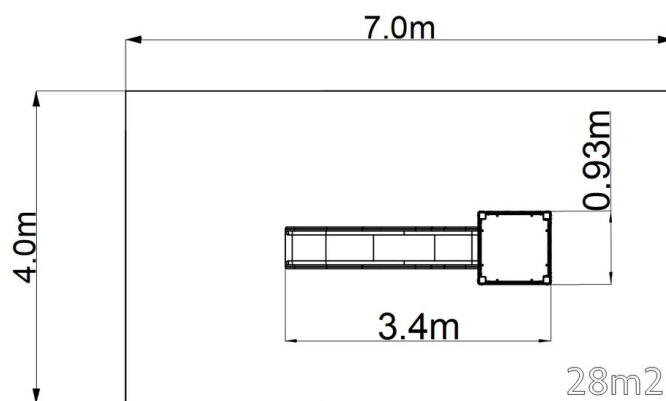

Materiál

Podesty - HPL
Plastové části - HDPE
Kovové části - konstrukční ocel
Skluzavka - sklolaminát

Povrchová úprava

Duplexní nástřik práškovou vypalovací barvou
Žárové zinkování

Popis

Nosná konstrukce je vyrobena z konstrukční pozinkované oceli a následně opatřena práškovou vypalovací barvou a veškeré další kovové části jsou vyrobeny z konstrukční černé oceli, ošetřené pískováním, duplexním nástřikem práškovou vypalovací barvou. Tyto konstrukce jsou uloženy do betonového lože.

Skluzavka je vyrobena ze sklolaminátu. Čelo skluzavky, nášlapy atd. jsou vyrobeny z vysoce kvalitního plastu HDPE (vysokotlaký, celoprobavený polyetylen, který se vyznačuje vysokou barevnou stálostí, odolností proti UV záření a hlavně bezpečností, protože je nelámaný a nehrozí tak žádné nebezpečí zranění dětí ostrými úlomky). Podesta je vyrobena z HPL (vysokotlaký laminát, který se vyznačuje vysokou barevnou stálostí, odolností proti poškrábání a odolností proti vodě). Veškerý spojovací materiál je pozinkovaný nebo nerezový.

Vybavení

Věž, skluzavka, 2x bariéra, kolmý tyčový výlez.