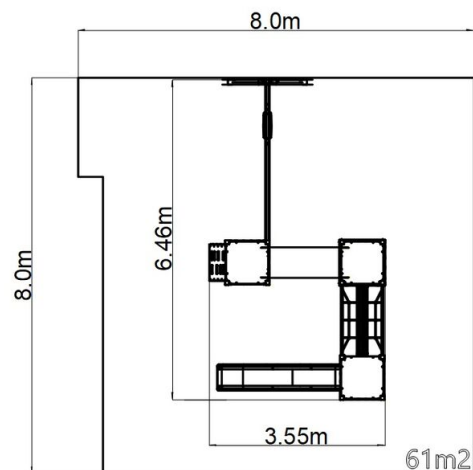

Povrchová úprava

Duplexní nástřik práškovou vypalovací barvou
Žárové zinkování

Popis

Nosná konstrukce je vyrobena z konstrukční pozinkované oceli a následně opatřena práškovou vypalovací barvou a veškeré další kovové části jsou vyrobeny z konstrukční černé oceli, ošetřené pískováním, duplexním nástřikem práškovou vypalovací barvou. Tyto konstrukce jsou uloženy do betonového lože.

Skluzavka je vyrobena ze sklolaminátu. Čelo skluzavky, nášlapy atd. jsou vyrobeny z vysoce kvalitního plastu HDPE (vysokotlaký, celoprobavený polyetylen, který se vyznačuje vysokou barevnou stálostí, odolností proti UV záření a hlavně bezpečností, protože je nelámaný a nehrozí tak žádné nebezpečí zranění dětí ostrými úlomky). Lanový most je vyroben z materiálu HERKULES (16 mm lana z polypropylenu s vnitřním ocelovým jádrem) a je spojován plastovými nebo hliníkovými spoji. Podesty jsou vyrobeny z HPL (vysokotlaký laminát, který se vyznačuje vysokou barevnou stálostí, odolností proti poškrábání a odolností proti vodě). Střeška je vyrobena z HPL (vysokotlaký laminát, který se vyznačuje vysokou barevnou stálostí, odolností proti poškrábání, odolností proti UV záření a odolností proti vodě). Sedátko Normal je hliníkové, obalené měkkou a pohodlnou pryží. Houpačka je zavěšena pomocí nerezových řetězců na kovovém nosníku. Horolezecké chyty jsou vyrobeny z polyesteru, což zaručuje dlouhou životnost, stálobarevnost i šetrný povrch pro kůži na rukou. Veškerý spojovací materiál je pozinkovaný nebo nerezový.

Vybavení

3x věž, skluzavka, stříška ve tvaru "A", 5x bariéra, kolmý tyčový výlez, šikmá lezecká stěna, lanový most mezi věžemi, prolézací tunel mezi věžemi, kovové ráhno, 1x sedátko Normal.