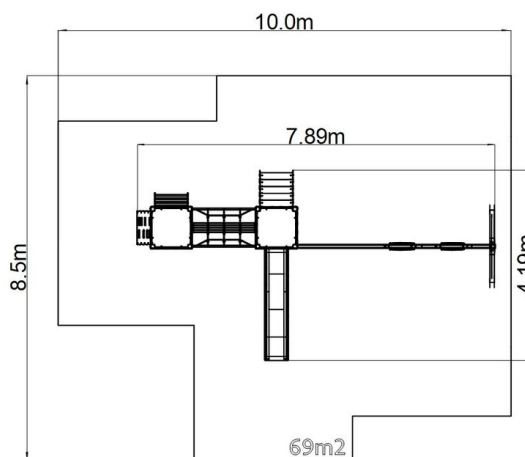

Povrchová úprava

Duplexní nástřik práškovou vypalovací barvou
Žárové zinkování

Popis

Nosná konstrukce je vyrobena z konstrukční pozinkované oceli a následně opatřena práškovou vypalovací barvou a veškeré další kovové části jsou vyrobeny z konstrukční černé oceli, ošetřené pískováním, duplexním nástřikem práškovou vypalovací barvou. Tyto konstrukce jsou uloženy do betonového lože.

Skluzavka je vyrobená ze sklolaminátu. Čelo skluzavky, nášlapy atd. jsou vyrobeny z vysoce kvalitního plastu HDPE (vysokotlaký, celoprobarevný polyetylen, který se vyznačuje vysokou barevnou stálostí, odolností proti UV záření a hlavně bezpečností, protože je nelámavý a nehrozí tak žádné nebezpečí zranění dětí ostrými úlomky). Lanový most je vyroben z materiálu HERKULES (16 mm lana z polypropylenu s vnitřním ocelovým jádrem) a je spojován plastovými nebo hliníkovými spoji. Podesty jsou vyrobeny z HPL (vysokotlaký laminát, který se vyznačuje vysokou barevnou stálostí, odolností proti poškrábání a odolností proti vodě). Střechy jsou vyrobeny z HPL (vysokotlaký laminát, který se vyznačuje vysokou barevnou stálostí, odolností proti poškrábání, odolností proti UV záření a odolností proti vodě). Sedátko Normal je hliníkové, obalené měkkou a pohodlnou pryží. Houpačka je zavěšena pomocí nerezových řetězců na kovovém nosníku. Horolezecké chyty jsou vyrobeny z polyesteru, což zaručuje dlouhou životnost, stálobarevnost i šetrný povrch pro kůži na rukou. Veškerý spojovací materiál je pozinkovaný nebo nerezový.

Vybavení

2x věž, skluzavka, 2x stříška ve tvaru "A", 2x bariéra, šikmý výlez s nášlapy a bočnicemi, šikmý žebříkový výstup s kovovými nášlapy, lanový most mezi věžemi, šikmá lezecká stěna, kovové ráhno, 2x sedátko Normal.