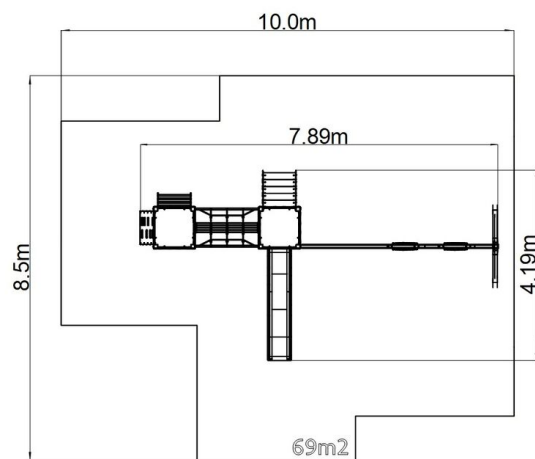

Povrchová úprava

Duplexní nástřik práškovou vypalovací barvou
Žárové zinkování

Popis

Nosná konstrukce je vyrobena z konstrukční pozinkované oceli a následně opatřena práškovou vypalovací barvou a veškeré další kovové části jsou vyrobeny z konstrukční černé oceli, ošetřené pískováním, duplexním nástřikem práškovou vypalovací barvou. Tyto konstrukce jsou uloženy do betonového lože.

Skluzavka je vyrobena ze sklolaminátu. Čelo skluzavky, nášlapy atd. jsou vyrobeny z vysoce kvalitního plastu HDPE (vysokotlaký, celoprobarevný polyetylen, který se vyznačuje vysokou barevnou stálostí, odolností proti UV záření a hlavně bezpečností, protože je nelámaný a nehrozí tak žádné nebezpečí zranění dětí ostrými úlomky). Lanový most je vyroben z materiálu HERKULES (16 mm lana z polypropylenu s vnitřním ocelovým jádrem) a je spojován plastovými nebo hliníkovými spoji. Podesty jsou vyrobeny z HPL (vysokotlaký laminát, který se vyznačuje vysokou barevnou stálostí, odolností proti poškrábání a odolností proti vodě). Střechy jsou vyrobeny z HPL (vysokotlaký laminát, který se vyznačuje vysokou barevnou stálostí, odolností proti poškrábání, odolností proti UV záření a odolností proti vodě). Sedátko Normal je hliníkové, obalené měkkou a pohodlnou pryží. Houpačka je zavěšena pomocí nerezových řetězců na kovovém nosníku. Horolezecké chyty jsou vyrobeny z polyesteru, což zaručuje dlouhou životnost, stálobarevnost i šetrný povrch pro kůži na rukou. Veškerý spojovací materiál je pozinkovaný nebo nerezový.

Vybavení

2x věž, skluzavka, 2x stříška ve tvaru "A", 2x bariéra, šikmý výlez s nášlapy a bočnicemi, šikmý žebříkový výstup s kovovými nášlapy, lanový most mezi věžemi, šikmá lezecká stěna, kovové ráhno, 2x sedátko Normal.