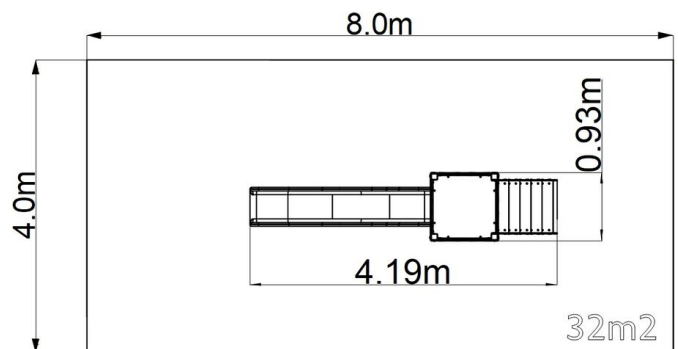

Herní sestava klasik UNK1012KS - stříbrná

Typ výrobku UNK-1012KS-15

Základní informace

Doporučený věk	3 - 15 let
Minimální prostor	8 m x 4 m
Rozměr zařízení d. š. v.:	4,19 m x 0,93 m x 2,35 m
Výška volného pádu:	1,5 m
Max. počet uživatelů:	5
Dopadová plocha:	dle normy EN 1177, 32 m ²
Certifikát shody s normou:	ČSN EN 1176-1 ed.2 +A1:2024 ČSN EN 1176-3 ed.2:2018