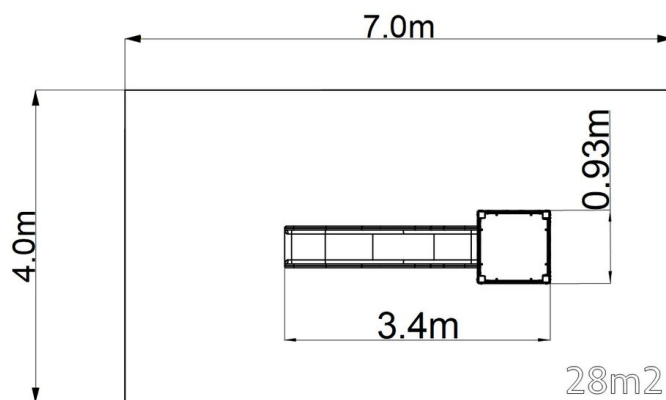

Materiál

Podesty - HPL
Plastové části - HDPE
Kovové části - konstrukční ocel
Skluzavka - sklolaminát

Povrchová úprava

Duplexní nástřik práškovou vypalovací barvou
Žárové zinkování

Popis

Nosná konstrukce je vyrobena z konstrukční pozinkované oceli a následně opatřena práškovou vypalovací barvou a veškeré další kovové části jsou vyrobeny z konstrukční černé oceli, ošetřené pískováním, duplexním nástřikem práškovou vypalovací barvou. Tyto konstrukce jsou uloženy do betonového lože.

Skluzavka je vyrobena ze sklolaminátu. Čelo skluzavky, nášlapy atd. jsou vyrobeny z vysoce kvalitního plastu HDPE (vysokotlaký, celoprobarevný polyetylen, který se vyznačuje vysokou barevnou stálostí, odolností proti UV záření a hlavně bezpečností, protože je nelámaný a nehrozí tak žádné nebezpečí zranění dětí ostrými úlomky). Podesta je vyrobena z HPL (vysokotlaký laminát, který se vyznačuje vysokou barevnou stálostí, odolností proti poškrábání a odolností proti vodě). Veškerý spojovací materiál je pozinkovaný nebo nerezový.

Vybavení

Věž, skluzavka, 2x bariéra, kolmý tyčový výlez.