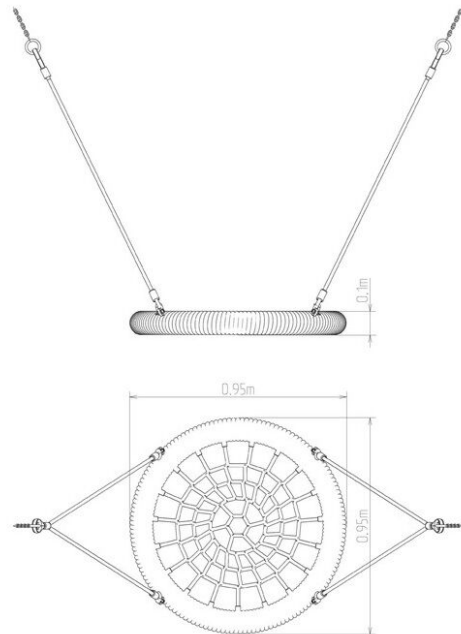

## Sedátko Hnízdo SH201 (prům. 1 m, bez závěsů, v.p. 1,5 m)

Typ výrobku SH-201-15

### Základní informace

Doporučený věk	Neurčeno
Minimální prostor	m x m
Rozměr zařízení d. š. v.:	0,95 m x 0,95 m x 0,1 m
Výška volného pádu:	1,5 m
Nosnost:	270 kg
Max. počet uživatelů:	5
Dopadová plocha:	dle normy EN 1177
Určení:	exteriér
Dostupnost náhradních dílů:	dodá výrobce
Certifikát shody s normou:	ČSN EN 1176

### Materiál

Lana závěsná - polypropylen s vnitřním ocelovým jádrem  
 Sedátko Hnízdo - polypropylen z vysokopevnostního vlákna

### Popis

"Hnízdo" průměr 1 m (bez závěsů). Sedátko „Hnízdo“ je vyrobeno z polypropylenového lana z vysokopevnostního vlákna. Závěsná lana jsou vyrobena z materiálu HERKULES (16 mm lana z polypropylenu s vnitřním ocelovým jádrem). Veškerý spojovací materiál je pozinkovaný nebo nerezový.