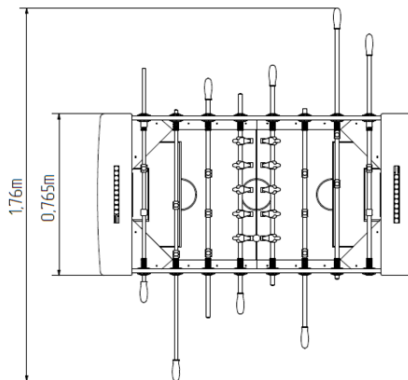

### Základní informace

Doporučený věk	od 0 let
Minimální prostor	4,5 m x 3,8 m
Rozměr zařízení d. š. v.:	1,5 m x 0,76 m x 0,87 m
Výška volného pádu:	m
Nosnost:	Neurčeno
Max. počet uživatelů:	4
Dopadová plocha:	dle normy EN 1177 - trávník
Určení:	exteriér
Dostupnost náhradních dílů:	dodá výrobce
Certifikát shody s normou:	

### Materiál

Kovové části - konstrukční ocel  
Plasty - HDPE  
Deska - HPL