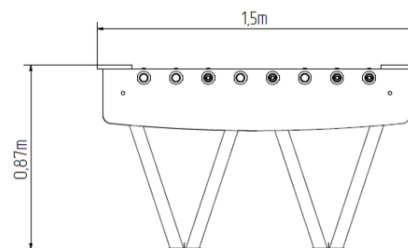

### Základní informace

Doporučený věk	od 0 let
Minimální prostor	4,5 m x 3,8 m
Rozměr zařízení d. š. v.:	1,5 m x 0,76 m x 0,87 m
Výška volného pádu:	m
Nosnost:	Neurčeno
Max. počet uživatelů:	4
Dopadová plocha:	dle normy EN 1177 - trávník
Určení:	exteriér
Dostupnost náhradních dílů:	dodá výrobce
Certifikát shody s normou:	