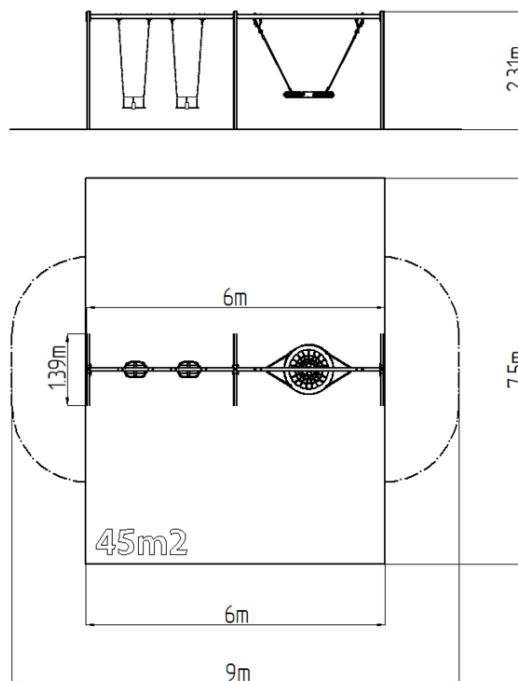

Řetězová trojhoupačka RH6323KR - červená (v.p. 1,5 m)

Typ výrobku RH-6323KR-15

Základní informace

Doporučený věk	2 - 15 let
Minimální prostor	9 m x 7,5 m
Rozměr zařízení d. š. v.:	6 m x 1,39 m x 2,31 m
Výška volného pádu:	1,5 m
Nosnost:	378 kg
Max. počet uživatelů:	7
Dopadová plocha:	dle normy EN 1177, 45,5
Určení:	exteriér
Dostupnost náhradních dílů:	dodá výrobce
Certifikát shody s normou:	ČSN EN 1176 - 1, 2

Materiál

Kovové části - konstrukční ocel
Lana závěsná - polypropylen s vnitřním ocelovým jádrem
Sedátko Hnízdo - polypropylen z vysokopevnostního vlákna
Sedadlo - guma s hliníkovou vložkou

Povrchová úprava

Houpačka je zavěšena pomocí nerezových řetězů na kovovém nosníku. Sedátko „Hnízdo“ je vyrobeno z polypropylenového lana z vysokopevnostního vlákna. Sedátko Baby je vyrobeno z pryže a je vyztuženo hliníkovou vložkou. Závěsná lana jsou vyrobena z materiálu HERKULES (16 mm lana z polypropylenu s vnitřním ocelovým jádrem). Veškerý spojovací materiál je pozinkovaný nebo nerezový.

Vybavení

2x Sedátko Baby, 1x sedátko "Hnízdo" (průměr 1 m). Na výběr jsou tři barevné varianty konstrukce - hnědá, modrá a červená.