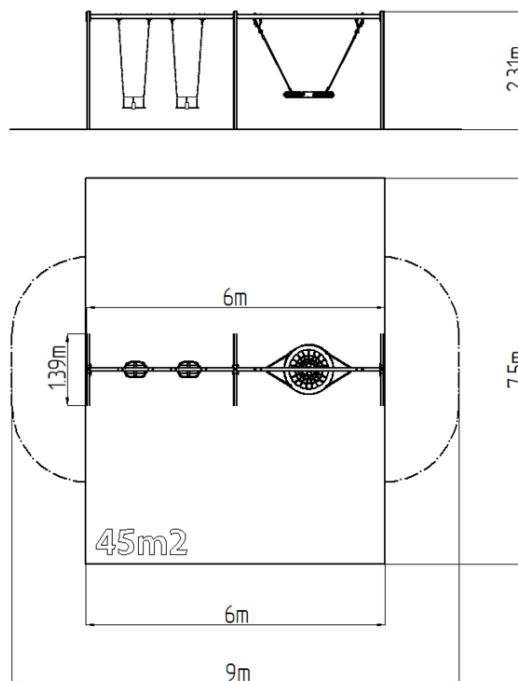

Řetězová trojhoupačka RH6323KB - modrá (v.p. 1,5 m)

Typ výrobku RH-6323KB-15

Základní informace

Doporučený věk	2 - 15 let
Minimální prostor	9 m x 7,5 m
Rozměr zařízení d. š. v.:	6 m x 1,39 m x 2,31 m
Výška volného pádu:	1,5 m
Nosnost:	378 kg
Max. počet uživatelů:	7
Dopadová plocha:	dle normy EN 1177, 45,5
Určení:	exteriér
Dostupnost náhradních dílů:	dodá výrobce
Certifikát shody s normou:	ČSN EN 1176 - 1, 2

Materiál

Kovové části - konstrukční ocel
 Lana závěsná - polypropylen s vnitřním ocelovým jádrem
 Sedátko Hnízdo - polypropylen z vysokopevnostního vlákna
 Sedadlo - guma s hliníkovou vložkou

Povrchová úprava

Houpačka je zavěšena pomocí nerezových řetězů na kovovém nosníku. Sedátko „Hnízdo“ je vyrobeno z polypropylenového lana z vysokopevnostního vlákna. Sedátko Baby je vyrobeno z pryže a je vyztuženo hliníkovou vložkou. Závěsná lana jsou vyrobena z materiálu HERKULES (16 mm lana z polypropylenu s vnitřním ocelovým jádrem). Veškerý spojovací materiál je pozinkovaný nebo nerezový.

Vybavení

2x Sedátko Baby, 1x sedátko "Hnízdo" (průměr 1 m). Na výběr jsou tři barevné varianty konstrukce - hnědá, modrá a červená.