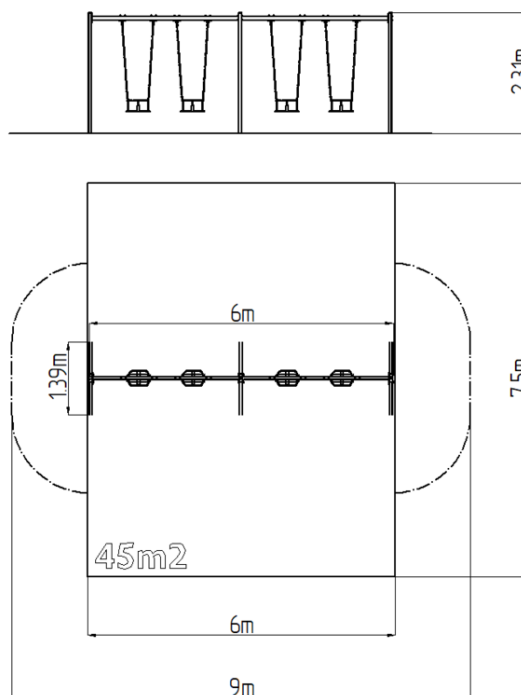

Vybavení

4x Sedátko Baby. Na výběr jsou tři barevné varianty konstrukce - hnědá, červená a modrá.