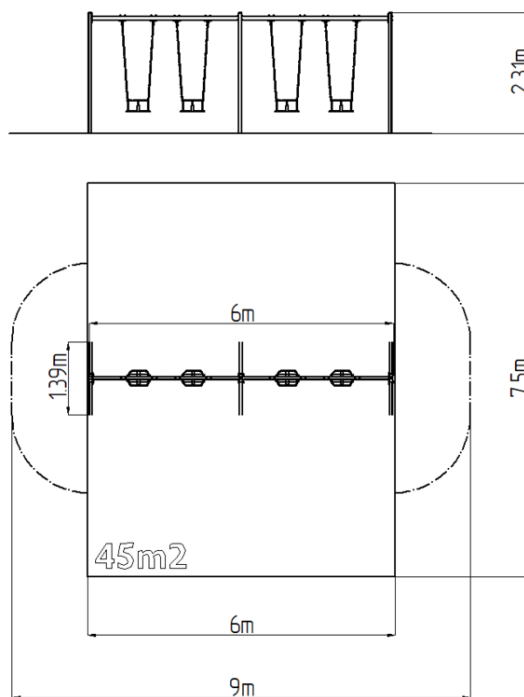

Řetězová čtyřhoupačka RH6413KR - červená (v.p. 1,5 m)

Typ výrobku RH-6413KR-15

Základní informace

Doporučený věk	2 - 15 let
Minimální prostor	9 m x 7,5 m
Rozměr zařízení d. š. v.:	6 m x 1,39 m x 2,31 m
Výška volného pádu:	1,5 m
Nosnost:	216 kg
Max. počet uživatelů:	4
Dopadová plocha:	dle normy EN 1177, 45 m ²
Určení:	exteriér
Dostupnost náhradních dílů:	dodá výrobce
Certifikát shody s normou:	ČSN EN 1176 - 1, 2

Materiál

Kovové části - konstrukční ocel
Sedátko - pryž s hliníkovou vložkou

Povrchová úprava

Prášková vypalovaná barva KOMAXIT
Žárové zinkování

Popis

Nosná konstrukce čtyřhoupačky je vyrobena z konstrukční oceli, která je proti korozi chráněna povrchovou úpravou zinkováním, čímž se docílí velmi výrazného prodloužení životnosti herního prvku a vypalovanou barvou KOMAXIT dle odstínu RAL. Tyto konstrukce jsou uloženy do betonového lože. Veškeré další kovové prvky jsou také upravovány zinkováním a vypalovanou barvou KOMAXIT dle odstínu RAL.

Sedátko baby je vyrobeno z pryže a je vyztuženo hliníkovou vložkou. Houpačka je zavěšena pomocí nerezových řetězů na kovovém nosníku. Veškerý spojovací materiál je pozinkovaný nebo nerezový.

Vybavení

4x Sedátko Baby. Na výběr jsou tři barevné varianty konstrukce - hnědá, červená a modrá.