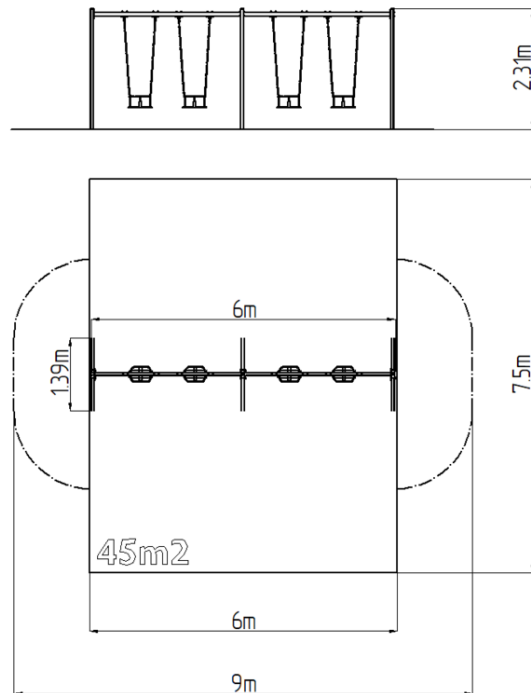

Řetězová čtyřhoupačka RH6413KB - modrá (v.p. 1,5 m)

Typ výrobku RH-6413KB-15

Základní informace

Doporučený věk	2 - 15 let
Minimální prostor	9 m x 7,5 m
Rozměr zařízení d. š. v.:	6 m x 1,39 m x 2,31 m
Výška volného pádu:	1,5 m
Nosnost:	216 kg
Max. počet uživatelů:	4
Dopadová plocha:	dle normy EN 1177, 45 m ²
Určení:	exteriér
Dostupnost náhradních dílů:	dodá výrobce
Certifikát shody s normou:	ČSN EN 1176 - 1, 2

Materiál

Kovové části - konstrukční ocel
Sedátko - pryž s hliníkovou vložkou

Povrchová úprava

Prášková vypalovaná barva KOMAXIT
Žárové zinkování

Popis

Nosná konstrukce čtyřhoupačky je vyrobena z konstrukční oceli, která je proti korozi chráněna povrchovou úpravou zinkováním, čímž se docílí velmi výrazného prodloužení životnosti herního prvku a vypalovanou barvou KOMAXIT dle odstínu RAL. Tyto konstrukce jsou uloženy do betonového lože. Veškeré další kovové prvky jsou také upravovány zinkováním a vypalovanou barvou KOMAXIT dle odstínu RAL.

Sedátko baby je vyrobeno z pryže a je vyztuženo hliníkovou vložkou. Houpačka je zavěšena pomocí nerezových řetězů na kovovém nosníku. Veškerý spojovací materiál je pozinkovaný nebo nerezový.

Vybavení

4x Sedátko Baby. Na výběr jsou tři barevné varianty konstrukce - hnědá, červená a modrá.