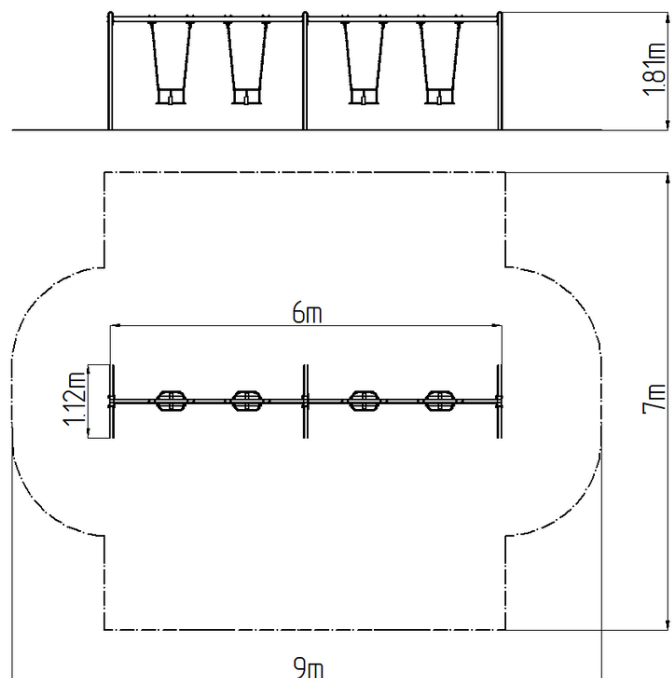

Řetězová čtyřhoupačka RH6413KW - hnědá (v.p. 1,0 m)

Typ výrobku RH-6413KW-10

Základní informace

Doporučený věk	2 - 15 let
Minimální prostor	9 m x 7 m
Rozměr zařízení d. š. v.:	6 m x 1,12 m x 1,81 m
Výška volného pádu:	1,0 m
Nosnost:	216 kg
Max. počet uživatelů:	4
Dopadová plocha:	dle normy EN 1177 - trávník
Určení:	exteriér
Dostupnost náhradních dílů:	dodá výrobce
Certifikát shody s normou:	ČSN EN 1176 - 1, 2

Materiál

Kovové části - konstrukční ocel
Sedátko - pryž s hliníkovou vložkou

Povrchová úprava

Prášková vypalovaná barva KOMAXIT
Žárové zinkování

Popis

Nosná konstrukce čtyřhoupačky je vyrobena z konstrukční oceli, která je proti korozi chráněna povrchovou úpravou zinkováním, čímž se docílí velmi výrazného prodloužení životnosti herního prvku a vypalovanou barvou KOMAXIT dle odstínu RAL. Tyto konstrukce jsou uloženy do betonového lože. Veškeré další kovové prvky jsou také upravovány zinkováním a vypalovanou barvou KOMAXIT dle odstínu RAL.

Sedátko baby je vyrobeno z pryže a je vyztuženo hliníkovou vložkou. Houpačka je zavěšena pomocí nerezových řetězů na kovovém nosníku. Veškerý spojovací materiál je pozinkovaný nebo nerezový.

Vybavení

4x Sedátko Baby. Na výběr jsou tři barevné varianty konstrukce - hnědá, červená a modrá.