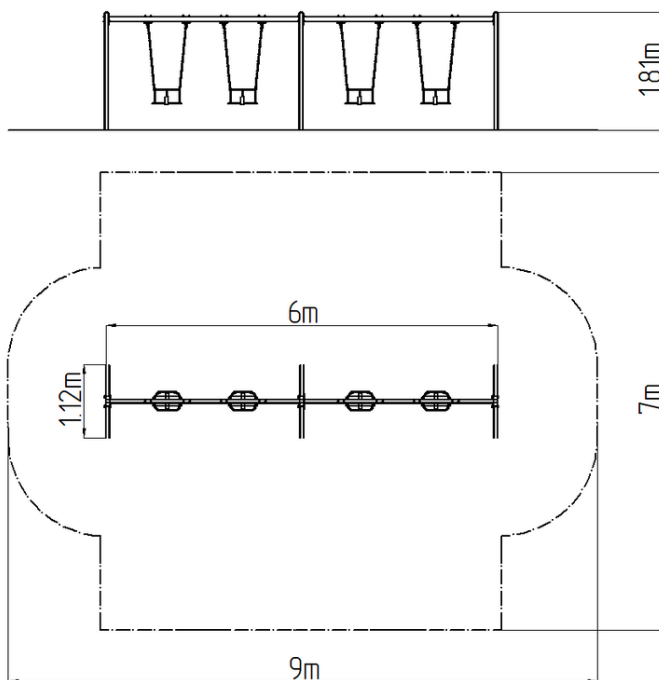

Vybavení

4x Sedátko Baby. Na výběr jsou tři barevné varianty konstrukce - hnědá, červená a modrá.