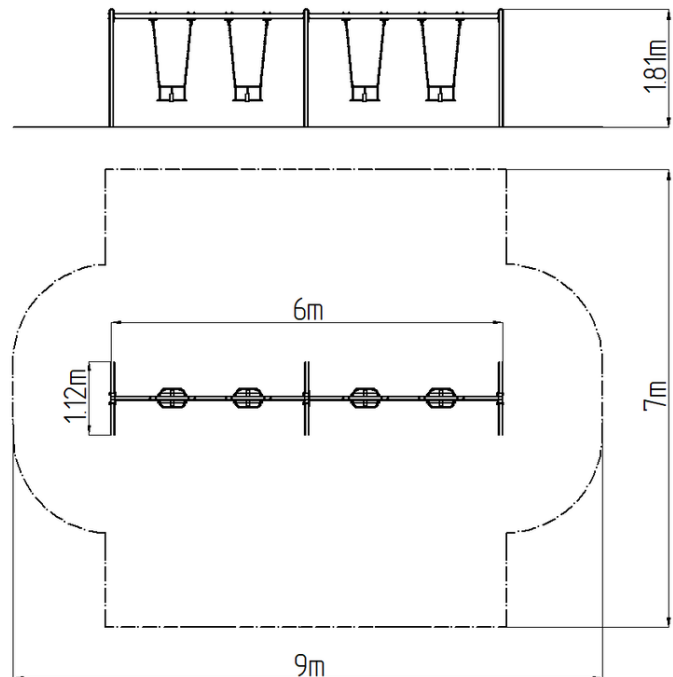

### Základní informace

Doporučený věk	2 - 15 let
Minimální prostor	9 m x 7 m
Rozměr zařízení d. š. v.:	6 m x 1,12 m x 1,81 m
Výška volného pádu:	1,0 m
Nosnost:	216 kg
Max. počet uživatelů:	4
Dopadová plocha:	dle normy EN 1177 - trávník
Určení:	exteriér
Dostupnost náhradních dílů:	dodá výrobce
Certifikát shody s normou:	ČSN EN 1176 - 1, 2

Sedátko baby je vyrobeno z pryže a je vyztuženo hliníkovou vložkou. Houpačka je zavěšena pomocí nerezových řetězů na kovovém nosníku. Veškerý spojovací materiál je pozinkovaný nebo nerezový.