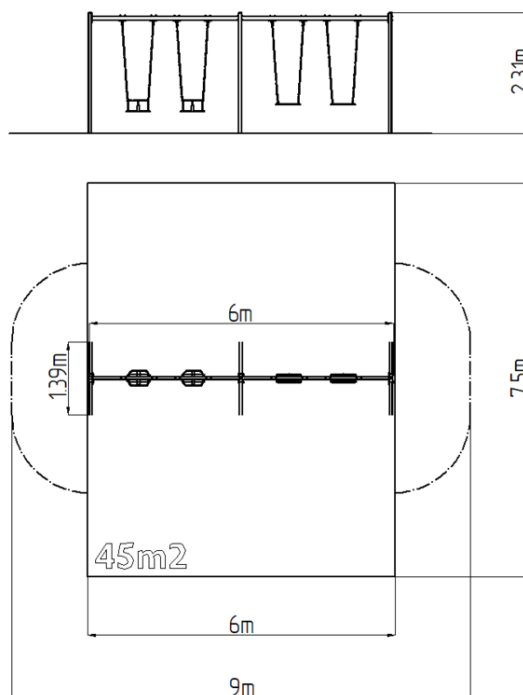

Vybavení

2x Sedátko Baby, 2x Sedátko Normal. Na výběr jsou tři barevné varianty konstrukce - hnědá, červená a modrá.