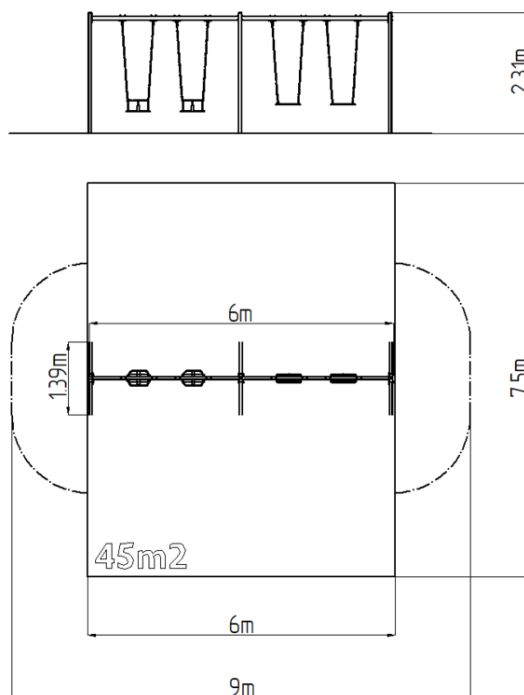

Vybavení

2x Sedátko Baby, 2x Sedátko Normal. Na výběr jsou tři barevné varianty konstrukce - hnědá, červená a modrá.