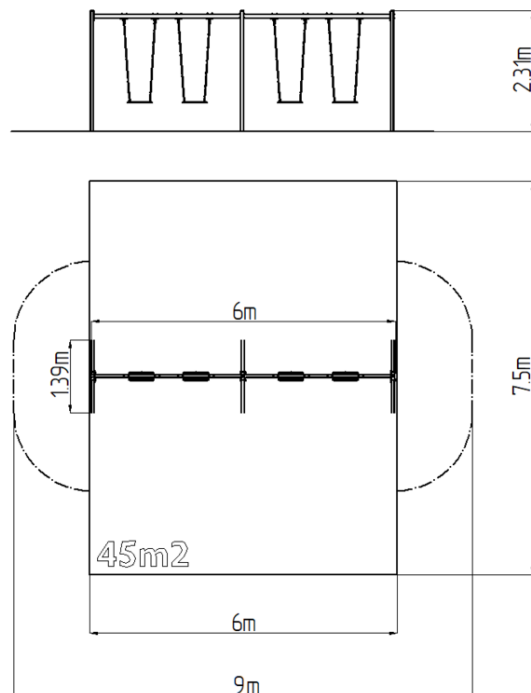

Řetězová čtyřhoupačka RH6411R - červená (v.p. 1,5 m)

Typ výrobku RH-6411KR-15

Základní informace

Doporučený věk	2 - 15 let
Minimální prostor	9 m x 7,5 m
Rozměr zařízení d. š. v.:	6 m x 1,39 m x 2,31 m
Výška volného pádu:	1,5 m
Nosnost:	216 kg
Max. počet uživatelů:	4
Dopadová plocha:	dle normy EN 1177, 45 m ²
Určení:	exteriér
Dostupnost náhradních dílů:	dodá výrobce
Certifikát shody s normou:	ČSN EN 1176 - 1, 2

Materiál

Kovové části - konstrukční ocel
Sedátko - hliníkové, obalené pryží

Povrchová úprava

Prášková vypalovaná barva KOMAXIT
Žárové zinkování

Popis

Nosná konstrukce čtyřhoupačky je vyrobena z konstrukční oceli, která je proti korozi chráněna povrchovou úpravou zinkováním, čímž se docílí velmi výrazného prodloužení životnosti herního prvku a vypalovanou barvou KOMAXIT dle odstínu RAL. Tyto konstrukce jsou uloženy do betonového lože. Veškeré další kovové prvky jsou také upravovány zinkováním a vypalovanou barvou KOMAXIT dle odstínu RAL.

Sedátko Normal je hliníkové, obalené měkkou a pohodlnou pryží. Houpačka je zavěšena pomocí nerezových řetězů na kovovém nosníku. Veškerý spojovací materiál je pozinkovaný nebo nerezový.

Vybavení

4x Sedátko Normal. Na výběr jsou tři barevné varianty konstrukce - hnědá, červená a modrá.