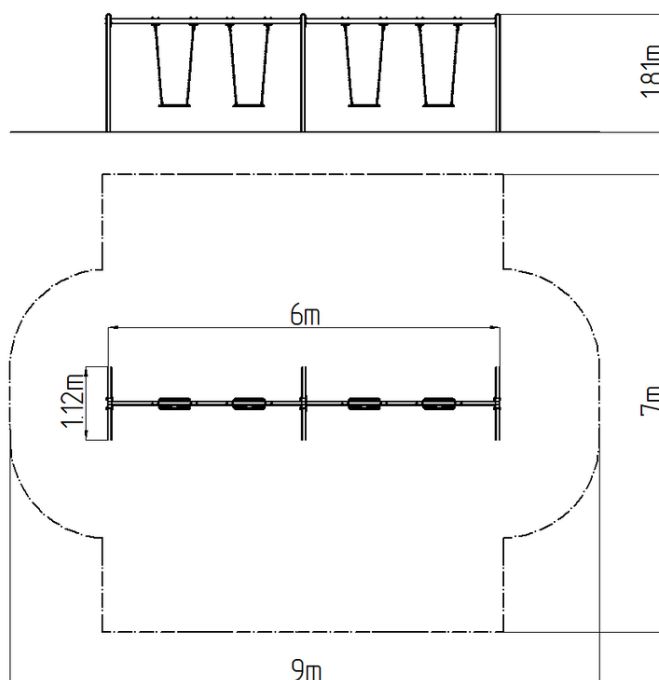

Řetězová čtyřhoupačka RH6411KW - hnědá (v.p. 1,0 m)

Typ výrobku RH-6411KW-10

Základní informace

Doporučený věk	2 - 15 let
Minimální prostor	9 m x 7 m
Rozměr zařízení d. š. v.:	6 m x 1,12 m x 1,81 m
Výška volného pádu:	1,0 m
Nosnost:	216 kg
Max. počet uživatelů:	4
Dopadová plocha:	dle normy EN 1177 - trávník
Určení:	exteriér
Dostupnost náhradních dílů:	dodá výrobce
Certifikát shody s normou:	ČSN EN 1176 - 1, 2

Materiál

Kovové části - konstrukční ocel
Sedátko - hliníkové, obalené pryží

Povrchová úprava

Prášková vypalovaná barva KOMAXIT
Žárové zinkování

Popis

Nosná konstrukce čtyřhoupačky je vyrobena z konstrukční oceli, která je proti korozi chráněna povrchovou úpravou zinkováním, čímž se docílí velmi výrazného prodloužení životnosti herního prvku a vypalovanou barvou KOMAXIT dle odstínu RAL. Tyto konstrukce jsou uloženy do betonového lože. Veškeré další kovové prvky jsou také upravovány zinkováním a vypalovanou barvou KOMAXIT dle odstínu RAL.

Sedátko Normal je hliníkové, obalené měkkou a pohodlnou pryží. Houpačka je zavěšena pomocí nerezových řetězů na kovovém nosníku. Veškerý spojovací materiál je pozinkovaný nebo nerezový.

Vybavení

4x Sedátko Normal. Na výběr jsou tři barevné varianty konstrukce - hnědá, červená a modrá.