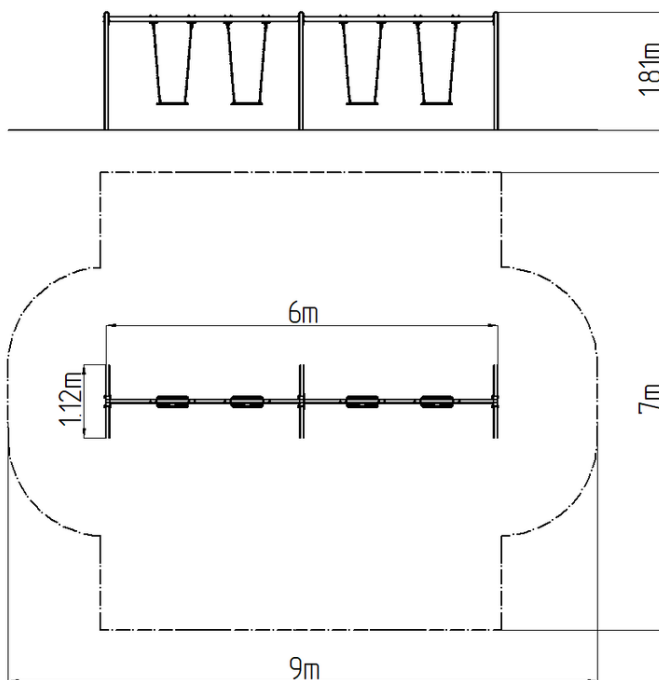

Vybavení

4x Sedátko Normal. Na výběr jsou tři barevné varianty konstrukce - hnědá, červená a modrá.