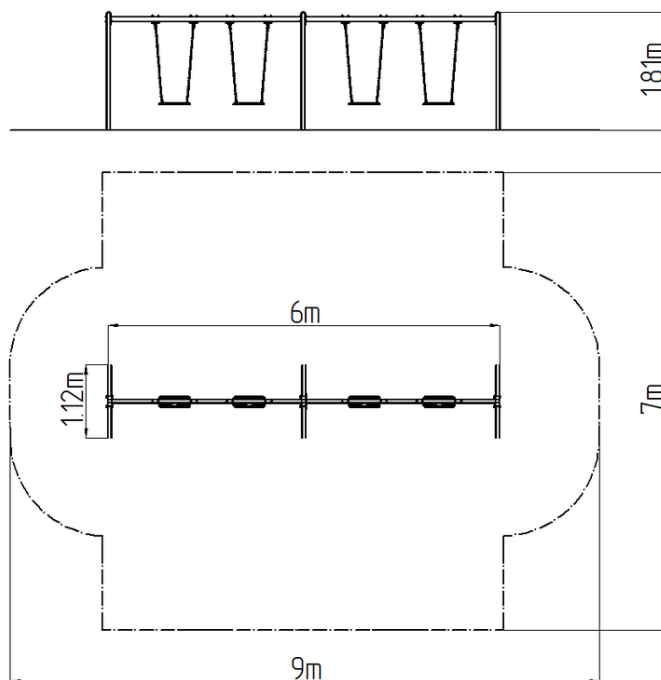

Řetězová čtyřhoupačka RH6411KB - modrá (v.p. 1,0 m)

Typ výrobku RH-6411KB-10

Základní informace

Doporučený věk	2 - 15 let
Minimální prostor	9 m x 7 m
Rozměr zařízení d. š. v.:	6 m x 1,12 m x 1,81 m
Výška volného pádu:	1,0 m
Nosnost:	216 kg
Max. počet uživatelů:	4
Dopadová plocha:	dle normy EN 1177 - trávník
Určení:	exteriér
Dostupnost náhradních dílů:	dodá výrobce
Certifikát shody s normou:	ČSN EN 1176 - 1, 2

Materiál

Kovové části - konstrukční ocel
Sedátko - hliníkové, obalené pryží

Povrchová úprava

Prášková vypalovaná barva KOMAXIT
Žárové zinkování

Popis

Nosná konstrukce čtyřhoupačky je vyrobena z konstrukční oceli, která je proti korozi chráněna povrchovou úpravou zinkováním, čímž se docílí velmi výrazného prodloužení životnosti herního prvku a vypalovanou barvou KOMAXIT dle odstínu RAL. Tyto konstrukce jsou uloženy do betonového lože. Veškeré další kovové prvky jsou také upravovány zinkováním a vypalovanou barvou KOMAXIT dle odstínu RAL.

Sedátko Normal je hliníkové, obalené měkkou a pohodlnou pryží. Houpačka je zavěšena pomocí nerezových řetězů na kovovém nosníku. Veškerý spojovací materiál je pozinkovaný nebo nerezový.

Vybavení

4x Sedátko Normal. Na výběr jsou tři barevné varianty konstrukce - hnědá, červená a modrá.