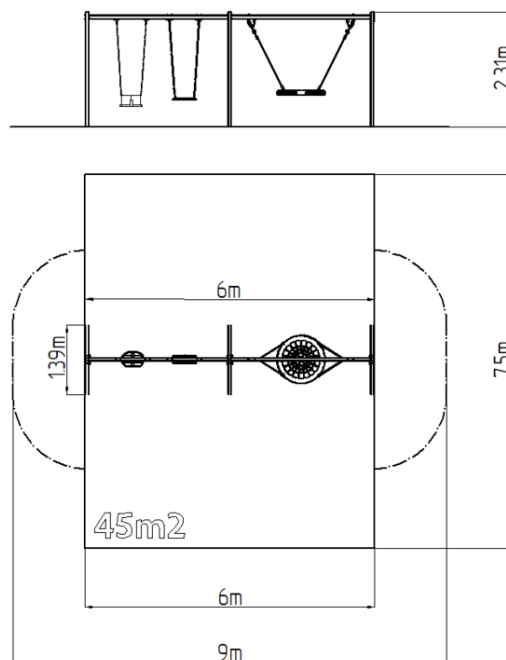

Řetězová trojhoupačka RH6322KR - červená (v.p. 1,5 m)

Typ výrobku RH-6322KR-15

Základní informace

Doporučený věk	2 - 15 let
Minimální prostor	9 m x 7,5 m
Rozměr zařízení d. š. v.:	6 m x 1,39 m x 2,31 m
Výška volného pádu:	1,5 m
Nosnost:	378 kg
Max. počet uživatelů:	7
Dopadová plocha:	dle normy EN 1177, 45 m ²
Určení:	exteriér
Dostupnost náhradních dílů:	dodá výrobce
Certifikát shody s normou:	ČSN EN 1176 - 1, 2

Materiál

Kovové části - konstrukční ocel
 Lana závěsná - polypropylen s vnitřním ocelovým jádrem
 Sedátko Hnízdo - polypropylen z vysokopevnostního vlákna
 Sedadlo Baby - guma s hliníkovou vložkou
 Sedadlo Normal - hliníkové, obalené pryží

Houpačka je zavěšena pomocí nerezových řetězů na kovovém nosníku. Sedátko „Hnízdo“ je vyrobeno z polypropylenového lana z vysokopevnostního vlákna. Sedátko Normal je hliníkové, obalené měkkou a pohodlnou pryží. Sedátko Baby je vyrobeno z pryže a je vyztuženo hliníkovou vložkou. Závěsná lana jsou vyrobena z materiálu HERKULES (16 mm lana z polypropylenu s vnitřním ocelovým jádrem). Veškerý spojovací materiál je pozinkovaný nebo nerezový.