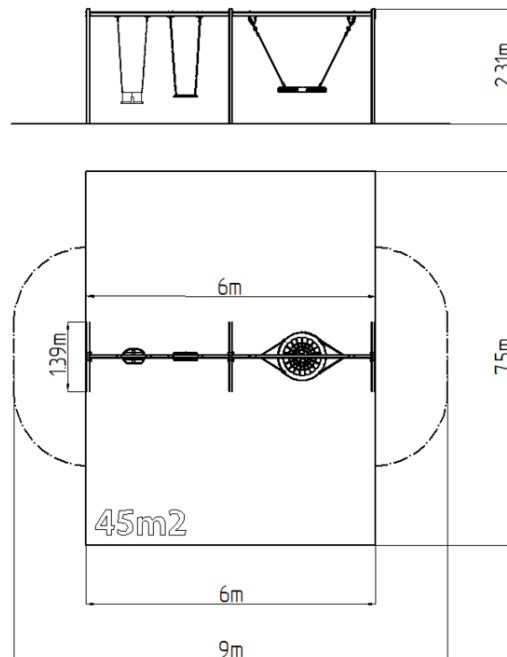

Vybavení

1x Sedátko Normal, 1x Sedátko Baby, 1x sedátko "Hnízdo" (průměr 1 m). Na výběr jsou tři barevné varianty konstrukce - hnědá, modrá a červená.