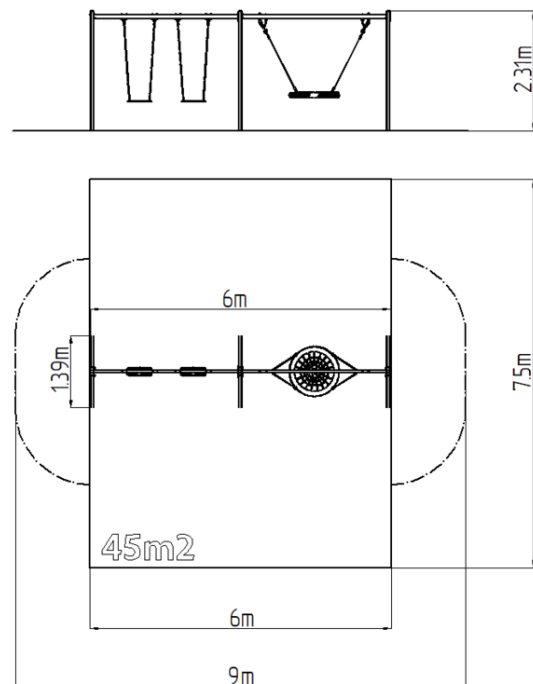

Řetězová trojhoupačka RH6321KR - červená (v.p. 1,5 m)

Typ výrobku RH-6321KR-15

Základní informace

Doporučený věk	2 - 15 let
Minimální prostor	9 m x 7,5 m
Rozměr zařízení d. š. v.:	6 m x 1,39 m x 2,31 m
Výška volného pádu:	1,5 m
Nosnost:	378 kg
Max. počet uživatelů:	7
Dopadová plocha:	dle normy EN 1177, 45 m ²
Určení:	exteriér
Dostupnost náhradních dílů:	dodá výrobce
Certifikát shody s normou:	ČSN EN 1176 - 1, 2

Materiál

Kovové části - konstrukční ocel
Lana závěsná - polypropylen s vnitřním ocelovým jádrem
Sedátko Hnízdo - polypropylen z vysokopevnostního vlákna
Sedátko - hliníkové, obalené pryží

Povrchová úprava

Houpačka je zavěšena pomocí nerezových řetězů na kovovém nosníku. Sedátko „Hnízdo“ je vyrobeno z polypropylenového lana z vysokopevnostního vlákna. Sedátko Normal je hliníkové, obalené měkkou a pohodlnou pryží. Závěsná lana jsou vyrobena z materiálu HERKULES (16 mm lana z polypropylenu s vnitřním ocelovým jádrem). Veškerý spojovací materiál je pozinkovaný nebo nerezový.

Vybavení

2x Sedátko Normal, 1x sedátko "Hnízdo" (průměr 1 m). Na výběr jsou tři barevné varianty konstrukce - hnědá, modrá a červená.