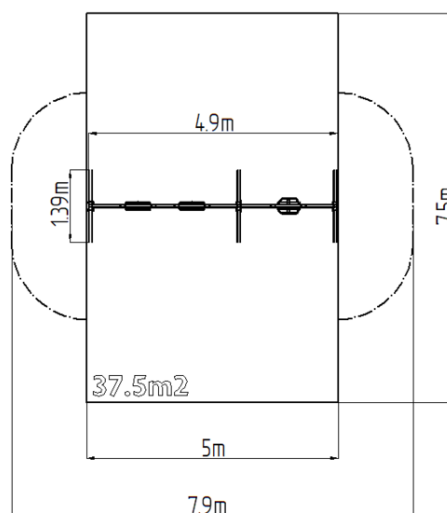

Vybavení

1x Sedátko Baby, 2x Sedátko Normal. Na výběr jsou tři barevné varianty konstrukce - hnědá, červená a modrá.