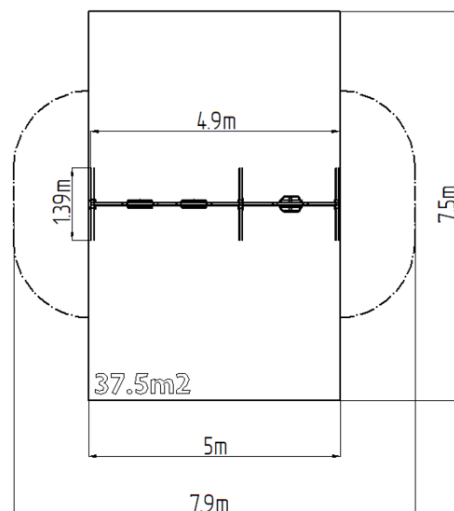

Vybavení

1x Sedátko Baby, 2x Sedátko Normal. Na výběr jsou tři barevné varianty konstrukce - hnědá, červená a modrá.