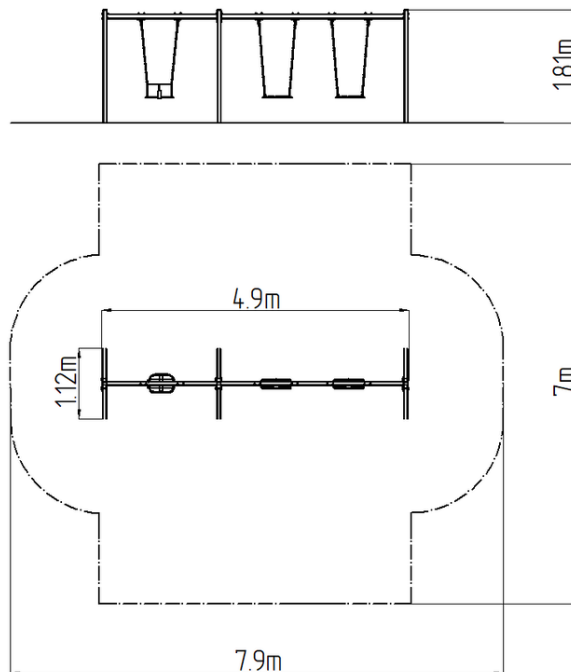

Řetězová trojhoupačka RH6312KW - hnědá (v.p. 1,0 m)

Typ výrobku RH-6312KW-10

Základní informace

| | |
|-----------------------------|-----------------------------|
| Doporučený věk | 2 - 15 let |
| Minimální prostor | 7,9 m x 7 m |
| Rozměr zařízení d. š. v.: | 4,9 m x 1,12 m x 1,81 m |
| Výška volného pádu: | 1,0 m |
| Nosnost: | 162 kg |
| Max. počet uživatelů: | 3 |
| Dopadová plocha: | dle normy EN 1177 - trávník |
| Určení: | exteriér |
| Dostupnost náhradních dílů: | dodá výrobce |
| Certifikát shody s normou: | ČSN EN 1176 - 1, 2 |

Materiál

Kovové části - konstrukční ocel
Sedátko Normal - hliníkové, obalené pryží
Sedátko Baby - pryž s hliníkovou vložkou

Povrchová úprava

Prášková vypalovaná barva KOMAXIT
Žárové zinkování

Popis

Nosná konstrukce trojhoupačky je vyrobena z konstrukční oceli, která je proti korozi chráněna povrchovou úpravou zinkováním, čímž se docílí velmi výrazného prodloužení životnosti herního prvku a vypalovanou barvou KOMAXIT dle odstínu RAL. Tyto konstrukce jsou uloženy do betonového lože. Veškeré další kovové prvky jsou také upravovány zinkováním a vypalovanou barvou KOMAXIT dle odstínu RAL.

Sedátko baby je vyrobeno z pryže a je vyztuženo hliníkovou vložkou. Sedátko Normal je hliníkové, obalené měkkou a pohodlnou pryží. Houpačka je zavěšena pomocí nerezových řetězů na kovovém nosníku. Veškerý spojovací materiál je pozinkovaný nebo nerezový.