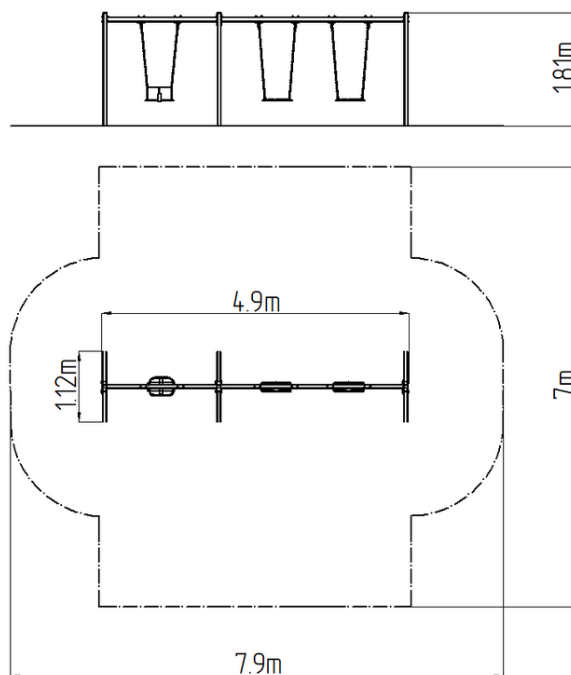

Řetězová trojhoupačka RH6312KR - červená (v.p. 1,0 m)

Typ výrobku RH-6312KR-10

Základní informace

Doporučený věk	2 - 15 let
Minimální prostor	7,9 m x 7 m
Rozměr zařízení d. š. v.:	4,9 m x 1,12 m x 1,81 m
Výška volného pádu:	1,0 m
Nosnost:	162 kg
Max. počet uživatelů:	3
Dopadová plocha:	dle normy EN 1177 - trávník
Určení:	exteriér
Dostupnost náhradních dílů:	dodá výrobce
Certifikát shody s normou:	ČSN EN 1176 - 1, 2

Materiál

Kovové části - konstrukční ocel
Sedátko Normal - hliníkové, obalené pryží
Sedátko Baby - pryž s hliníkovou vložkou

Povrchová úprava

Prášková vypalovaná barva KOMAXIT
Žárové zinkování

Popis

Nosná konstrukce trojhoupačky je vyrobena z konstrukční oceli, která je proti korozi chráněna povrchovou úpravou zinkováním, čímž se docílí velmi výrazného prodloužení životnosti herního prvku a vypalovanou barvou KOMAXIT dle odstínu RAL. Tyto konstrukce jsou uloženy do betonového lože. Veškeré další kovové prvky jsou také upravovány zinkováním a vypalovanou barvou KOMAXIT dle odstínu RAL.

Sedátko baby je vyrobeno z pryže a je vyztuženo hliníkovou vložkou. Sedátko Normal je hliníkové, obalené měkkou a pohodlnou pryží. Houpačka je zavěšena pomocí nerezových řetězů na kovovém nosníku. Veškerý spojovací materiál je pozinkovaný nebo nerezový.