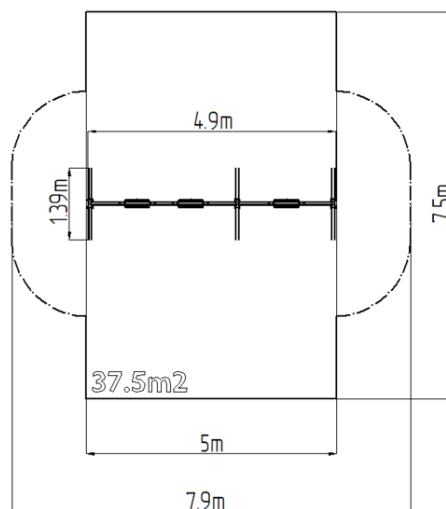

Řetězová trojhoupačka RH6311KW - hnědá (v.p. 1,5 m)

Typ výrobku RH-6311KW-15

Základní informace

Doporučený věk	2 - 15 let
Minimální prostor	7,9 m x 7,5 m
Rozměr zařízení d. š. v.:	4,9 m x 1,39 m x 2,31 m
Výška volného pádu:	1,5 m
Nosnost:	162 kg
Max. počet uživatelů:	3
Dopadová plocha:	dle normy EN 1177, 37,5
Určení:	exteriér
Dostupnost náhradních dílů:	dodá výrobce
Certifikát shody s normou:	ČSN EN 1176 - 1, 2

Sedátko Normal je hliníkové, obalené měkkou a pohodlnou pryží. Houpačka je zavěšena pomocí nerezových řetězů na kovovém nosníku. Veškerý spojovací materiál je pozinkovaný nebo nerezový.

Vybavení

3x Sedátko Normal. Na výběr jsou tři barevné varianty konstrukce - hnědá, červená a modrá.