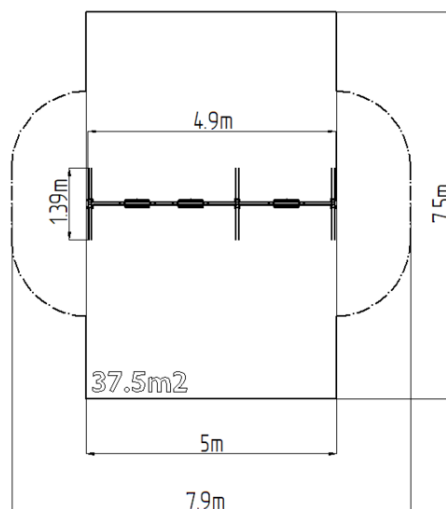

Řetězová trojhoupačka RH6311KR - červená (v.p. 1,5 m)

Typ výrobku RH-6311KR-15

Základní informace

Doporučený věk	2 - 15 let
Minimální prostor	7,9 m x 7,5 m
Rozměr zařízení d. š. v.:	4,9 m x 1,39 m x 2,31 m
Výška volného pádu:	1,5 m
Nosnost:	162 kg
Max. počet uživatelů:	3
Dopadová plocha:	dle normy EN 1177, 37,5
Určení:	exteriér
Dostupnost náhradních dílů:	dodá výrobce
Certifikát shody s normou:	ČSN EN 1176 - 1, 2

Sedátko Normal je hliníkové, obalené měkkou a pohodlnou pryží. Houpačka je zavěšena pomocí nerezových řetězů na kovovém nosníku. Veškerý spojovací materiál je pozinkovaný nebo nerezový.

Vybavení

3x Sedátko Normal. Na výběr jsou tři barevné varianty konstrukce - hnědá, červená a modrá.