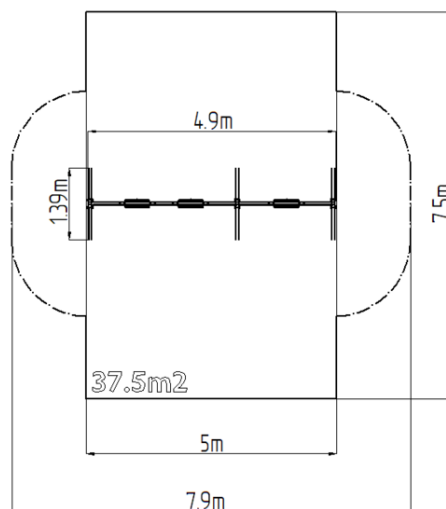

Vybavení

3x Sedátko Normal. Na výběr jsou tři barevné varianty konstrukce - hnědá, červená a modrá.