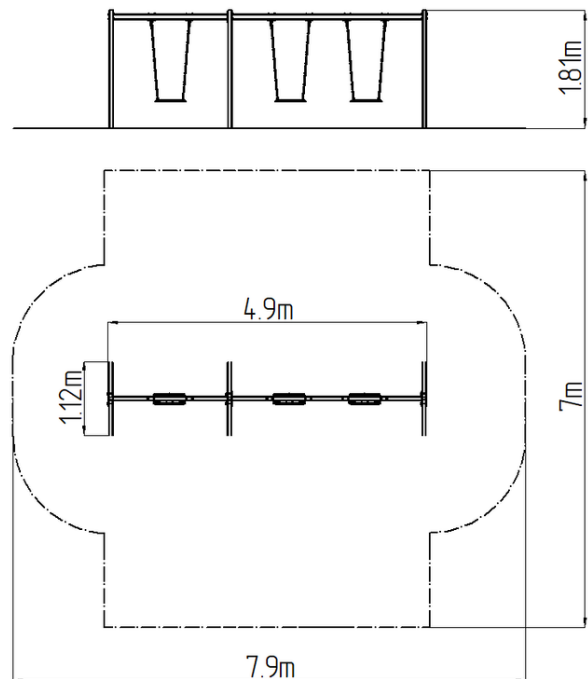

Řetězová trojhoupačka RH6311KW - hnědá (v.p. 1,0 m)

Typ výrobku RH-6311KW-10

Základní informace

Doporučený věk	2 - 15 let
Minimální prostor	7,9 m x 7 m
Rozměr zařízení d. š. v.:	4,9 m x 1,12 m x 1,81 m
Výška volného pádu:	1,0 m
Nosnost:	162 kg
Max. počet uživatelů:	3
Dopadová plocha:	dle normy EN 1177 - trávník
Určení:	exteriér
Dostupnost náhradních dílů:	dodá výrobce
Certifikát shody s normou:	ČSN EN 1176 - 1, 2

Materiál

Kovové části - konstrukční ocel
Sedátko - hliníkové, obalené pryží

Povrchová úprava

Prášková vypalovaná barva KOMAXIT
Žárové zinkování

Popis

Nosná konstrukce trojhoupačky je vyrobena z konstrukční oceli, která je proti korozi chráněna povrchovou úpravou zinkováním, čímž se docílí velmi výrazného prodloužení životnosti herního prvku a vypalovanou barvou KOMAXIT dle odstínu RAL. Tyto konstrukce jsou uloženy do betonového lože. Veškeré další kovové prvky jsou také upravovány zinkováním a vypalovanou barvou KOMAXIT dle odstínu RAL.

Sedátko Normal je hliníkové, obalené měkkou a pohodlnou pryží. Houpačka je zavěšena pomocí nerezových řetězů na kovovém nosníku. Veškerý spojovací materiál je pozinkovaný nebo nerezový.

Vybavení

3x Sedátko Normal. Na výběr jsou tři barevné varianty konstrukce - hnědá, červená a modrá.