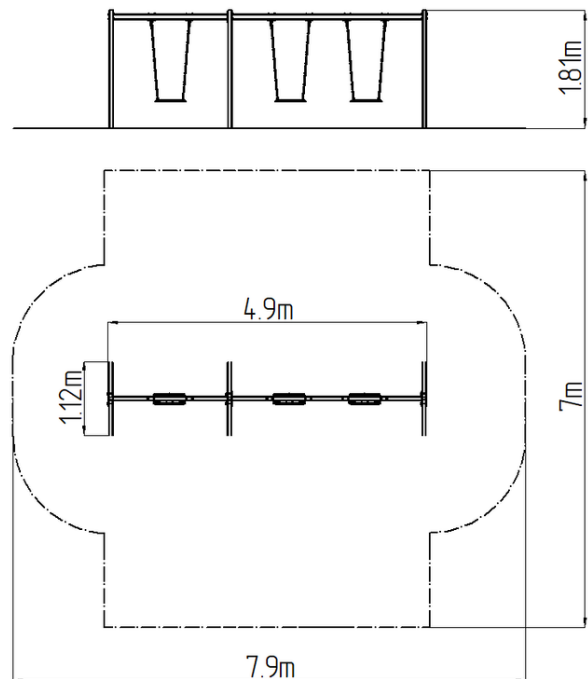

Řetězová trojhoupačka RH6311KR - červená (v.p. 1,0 m)

Typ výrobku RH-6311KR-10

Základní informace

Doporučený věk	2 - 15 let
Minimální prostor	7,9 m x 7 m
Rozměr zařízení d. š. v.:	4,9 m x 1,12 m x 1,81 m
Výška volného pádu:	1,0 m
Nosnost:	162 kg
Max. počet uživatelů:	3
Dopadová plocha:	dle normy EN 1177 - trávník
Určení:	exteriér
Dostupnost náhradních dílů:	dodá výrobce
Certifikát shody s normou:	ČSN EN 1176 - 1, 2

Materiál

Kovové části - konstrukční ocel
Sedátko - hliníkové, obalené pryží

Povrchová úprava

Prášková vypalovaná barva KOMAXIT
Žárové zinkování

Popis

Nosná konstrukce trojhoupačky je vyrobena z konstrukční oceli, která je proti korozi chráněna povrchovou úpravou zinkováním, čímž se docílí velmi výrazného prodloužení životnosti herního prvku a vypalovanou barvou KOMAXIT dle odstínu RAL. Tyto konstrukce jsou uloženy do betonového lože. Veškeré další kovové prvky jsou také upravovány zinkováním a vypalovanou barvou KOMAXIT dle odstínu RAL.

Sedátko Normal je hliníkové, obalené měkkou a pohodlnou pryží. Houpačka je zavěšena pomocí nerezových řetězů na kovovém nosníku. Veškerý spojovací materiál je pozinkovaný nebo nerezový.

Vybavení

3x Sedátko Normal. Na výběr jsou tři barevné varianty konstrukce - hnědá, červená a modrá.