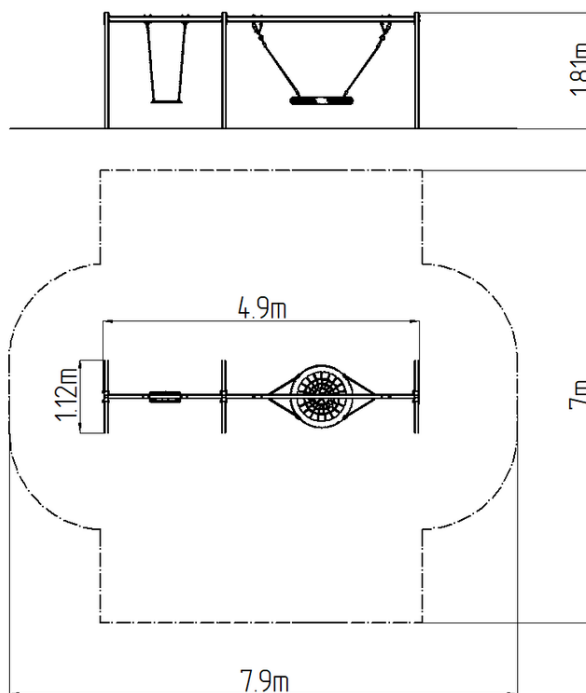

Řetězová dvojhoupačka RH6221KW - hnědá (v.p. 1,0 m)

Typ výrobku RH-6221KW-10

Základní informace

Doporučený věk	2 - 15 let
Minimální prostor	7,9 m x 7 m
Rozměr zařízení d. š. v.:	4,9 m x 1,12 m x 1,81 m
Výška volného pádu:	1,0 m
Nosnost:	324 kg
Max. počet uživatelů:	6
Dopadová plocha:	dle normy EN 1177 - trávník
Určení:	exteriér
Dostupnost náhradních dílů:	dodá výrobce
Certifikát shody s normou:	ČSN EN 1176 - 1, 2

Materiál

Kovové části - konstrukční ocel
Lana závěsná - polypropylen s vnitřním ocelovým jádrem
Sedátko Hnízdo - polypropylen z vysokopevnostního vlákna
Sedátko - hliníkové, obalené pryží

Povrchová úprava

Houpačka je zavěšena pomocí nerezových řetězů na kovovém nosníku. Sedátko „Hnízdo“ je vyrobeno z polypropylenového lana z vysokopevnostního vlákna. Sedátko Normal je hliníkové, obalené měkkou a pohodlnou pryží. Závěsná lana jsou vyrobena z materiálu HERKULES (16 mm lana z polypropylenu s vnitřním ocelovým jádrem). Veškerý spojovací materiál je pozinkovaný nebo nerezový.

Vybavení

1x Sedátko Normal, 1x sedátko "Hnízdo" (průměr 1 m). Na výběr jsou tři barevné varianty konstrukce - hnědá, modrá a červená.