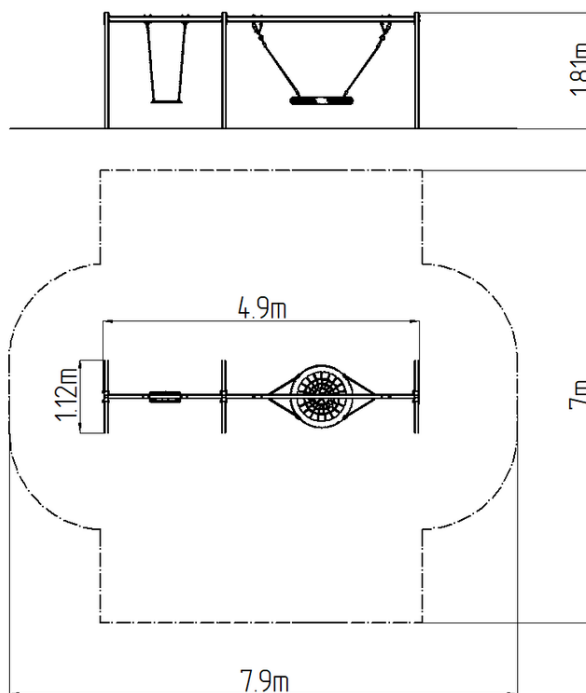

Řetězová dvojhoupačka RH6221KR - červená (v.p. 1,0 m)

Typ výrobku RH-6221KR-10

Základní informace

Doporučený věk	2 - 15 let
Minimální prostor	7,9 m x 7 m
Rozměr zařízení d. š. v.:	4,9 m x 1,12 m x 1,81 m
Výška volného pádu:	1,0 m
Nosnost:	324 kg
Max. počet uživatelů:	6
Dopadová plocha:	dle normy EN 1177 - trávník
Určení:	exteriér
Dostupnost náhradních dílů:	dodá výrobce
Certifikát shody s normou:	ČSN EN 1176 - 1, 2

Materiál

Kovové části - konstrukční ocel
Lana závěsná - polypropylen s vnitřním ocelovým jádrem
Sedátko Hnízdo - polypropylen z vysokopevnostního vlákna
Sedátko - hliníkové, obalené pryží

Povrchová úprava

Houpačka je zavěšena pomocí nerezových řetězů na kovovém nosníku. Sedátko „Hnízdo“ je vyrobeno z polypropylenového lana z vysokopevnostního vlákna. Sedátko Normal je hliníkové, obalené měkkou a pohodlnou pryží. Závěsná lana jsou vyrobena z materiálu HERKULES (16 mm lana z polypropylenu s vnitřním ocelovým jádrem). Veškerý spojovací materiál je pozinkovaný nebo nerezový.

Vybavení

1x Sedátko Normal, 1x sedátko "Hnízdo" (průměr 1 m). Na výběr jsou tři barevné varianty konstrukce - hnědá, modrá a červená.