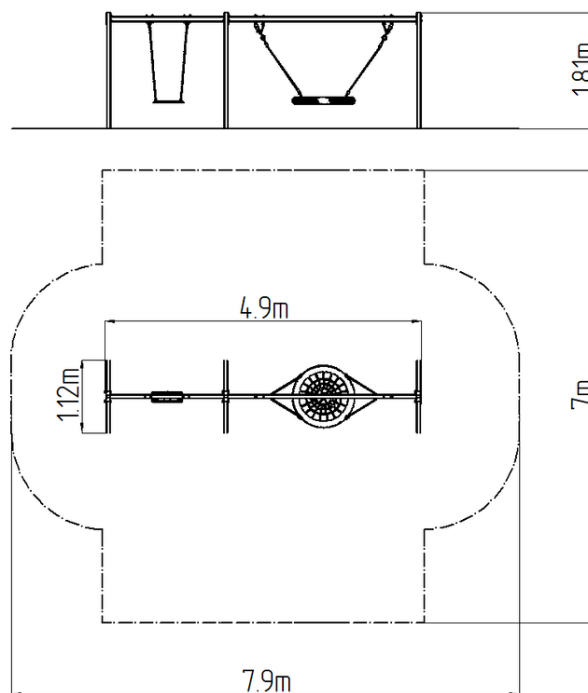

Vybavení

1x Sedátko Normal, 1x sedátko "Hnízdo" (průměr 1 m). Na výběr jsou tři barevné varianty konstrukce - hnědá, modrá a červená.