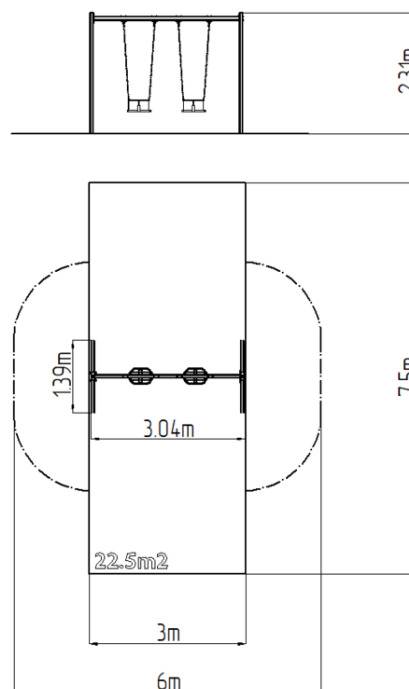

Řetězová dvojhoupačka RH6213KW - hnědá (v.p. 1,5 m)

Typ výrobku RH-6213KW-15

Základní informace

Doporučený věk	2 - 15 let
Minimální prostor	6 m x 7,5 m
Rozměr zařízení d. š. v.:	3,04 m x 1,39 m x 2,31 m
Výška volného pádu:	1,5 m
Nosnost:	108 kg
Max. počet uživatelů:	2
Dopadová plocha:	dle normy EN 1177, 22,5
Určení:	exteriér
Dostupnost náhradních dílů:	dodá výrobce
Certifikát shody s normou:	ČSN EN 1176 - 1, 2

Materiál

Kovové části - konstrukční ocel
Sedátko - pryž s hliníkovou vložkou

Povrchová úprava

Prášková vypalovaná barva KOMAXIT
Žárové zinkování

Popis

Nosná konstrukce dvojhoupačky je vyrobena z konstrukční oceli, která je proti korozi chráněna povrchovou úpravou zinkováním, čímž se docílí velmi výrazného prodloužení životnosti herního prvku a vypalovanou barvou KOMAXIT dle odstínu RAL. Tyto konstrukce jsou uloženy do betonového lože. Veškeré další kovové prvky jsou také upravovány zinkováním a vypalovanou barvou KOMAXIT dle odstínu RAL.

Sedátko baby je vyrobeno z pryže a je vyztuženo hliníkovou vložkou. Houpačka je zavěšena pomocí nerezových řetězů na kovovém nosníku. Veškerý spojovací materiál je pozinkovaný nebo nerezový.

Vybavení

2x Sedátko Baby. Na výběr jsou tři barevné varianty konstrukce - hnědá, červená a modrá.