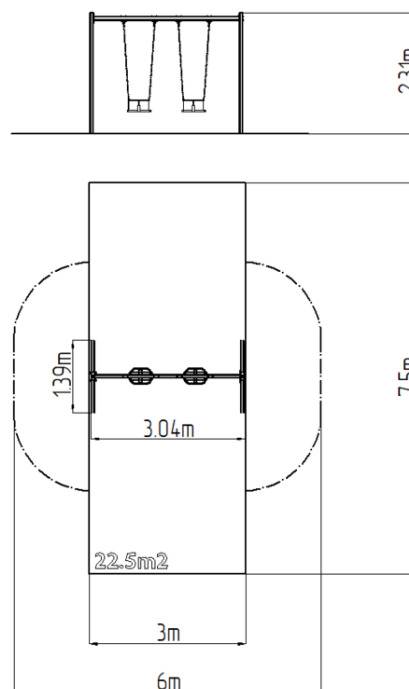

Řetězová dvojhoupačka RH6213KR - červená (v.p. 1,5 m)

Typ výrobku RH-6213KR-15

Základní informace

| | |
|-----------------------------|--------------------------|
| Doporučený věk | 2 - 15 let |
| Minimální prostor | 6 m x 7,5 m |
| Rozměr zařízení d. š. v.: | 3,04 m x 1,39 m x 2,31 m |
| Výška volného pádu: | 1,5 m |
| Nosnost: | 108 kg |
| Max. počet uživatelů: | 2 |
| Dopadová plocha: | dle normy EN 1177, 22,5 |
| Určení: | exteriér |
| Dostupnost náhradních dílů: | dodá výrobce |
| Certifikát shody s normou: | ČSN EN 1176 - 1, 2 |

Materiál

Kovové části - konstrukční ocel
Sedátko - pryž s hliníkovou vložkou

Povrchová úprava

Prášková vypalovaná barva KOMAXIT
Žárové zinkování

Popis

Nosná konstrukce dvojhoupačky je vyrobena z konstrukční oceli, která je proti korozi chráněna povrchovou úpravou zinkováním, čímž se docílí velmi výrazného prodloužení životnosti herního prvku a vypalovanou barvou KOMAXIT dle odstínu RAL. Tyto konstrukce jsou uloženy do betonového lože. Veškeré další kovové prvky jsou také upravovány zinkováním a vypalovanou barvou KOMAXIT dle odstínu RAL.

Sedátko baby je vyrobeno z pryže a je vyztuženo hliníkovou vložkou. Houpačka je zavěšena pomocí nerezových řetězů na kovovém nosníku. Veškerý spojovací materiál je pozinkovaný nebo nerezový.

Vybavení

2x Sedátko Baby. Na výběr jsou tři barevné varianty konstrukce - hnědá, červená a modrá.