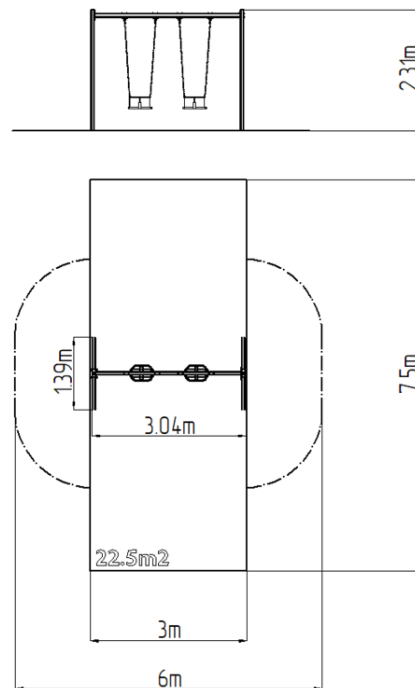

Řetězová dvojhoupačka RH6213KB - modrá (v.p. 1,5 m)

Typ výrobku RH-6213KB-15

Základní informace

Doporučený věk	2 - 15 let
Minimální prostor	6 m x 7,5 m
Rozměr zařízení d. š. v.:	3,04 m x 1,39 m x 2,31 m
Výška volného pádu:	1,5 m
Nosnost:	108 kg
Max. počet uživatelů:	2
Dopadová plocha:	dle normy EN 1177, 22,5
Určení:	exteriér
Dostupnost náhradních dílů:	dodá výrobce
Certifikát shody s normou:	ČSN EN 1176 - 1, 2

Materiál

Kovové části - konstrukční ocel
Sedátko - pryž s hliníkovou vložkou

Povrchová úprava

Prášková vypalovaná barva KOMAXIT
Žárové zinkování

Popis

Nosná konstrukce dvojhoupačky je vyrobena z konstrukční oceli, která je proti korozi chráněna povrchovou úpravou zinkováním, čímž se docílí velmi výrazného prodloužení životnosti herního prvku a vypalovanou barvou KOMAXIT dle odstínu RAL. Tyto konstrukce jsou uloženy do betonového lože. Veškeré další kovové prvky jsou také upravovány zinkováním a vypalovanou barvou KOMAXIT dle odstínu RAL.

Sedátko baby je vyrobeno z pryže a je vyztuženo hliníkovou vložkou. Houpačka je zavěšena pomocí nerezových řetězů na kovovém nosníku. Veškerý spojovací materiál je pozinkovaný nebo nerezový.

Vybavení

2x Sedátko Baby. Na výběr jsou tři barevné varianty konstrukce - hnědá, červená a modrá.