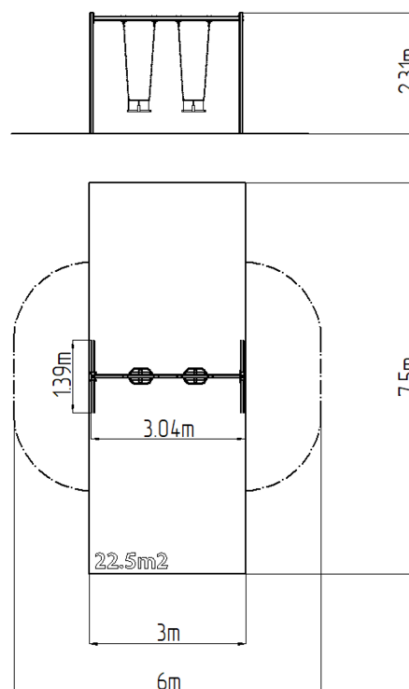

Řetězová dvojhoupačka RH6213KB - modrá (v.p. 1,5 m)

Typ výrobku RH-6213KB-15

Základní informace

Doporučený věk	2 - 15 let
Minimální prostor	6 m x 7,5 m
Rozměr zařízení d. š. v.:	3,04 m x 1,39 m x 2,31 m
Výška volného pádu:	1,5 m
Nosnost:	108 kg
Max. počet uživatelů:	2
Dopadová plocha:	dle normy EN 1177, 22,5
Určení:	exteriér
Dostupnost náhradních dílů:	dodá výrobce
Certifikát shody s normou:	ČSN EN 1176 - 1, 2

Materiál

Kovové části - konstrukční ocel
Sedátko - pryž s hliníkovou vložkou

Povrchová úprava

Duplexní nástřík práškovou vypalovací barvou
Žárové zinkování

Popis

Nosná konstrukce dvojhoupačky je vyrobena z konstrukční oceli, která je proti korozi chráněna povrchovou úpravou zinkováním, čímž se docílí velmi výrazného prodloužení životnosti herního prvku nebo duplexním nástříkem práškovou vypalovací barvou dle RAL. Tyto konstrukce jsou uloženy do betonového lože. Veškeré další kovové prvky jsou také upravovány zinkováním nebo duplexním nástříkem práškovou vypalovací barvou dle RAL.

Sedátko baby je vyrobeno z pryže a je vyztuženo hliníkovou vložkou. Houpačka je zavěšena pomocí nerezových řetězů na kovovém nosníku. Veškerý spojovací materiál je pozinkovaný nebo nerezový.

Vybavení

2x Sedátko Baby. Na výběr jsou tři barevné varianty konstrukce - hnědá, červená a modrá.