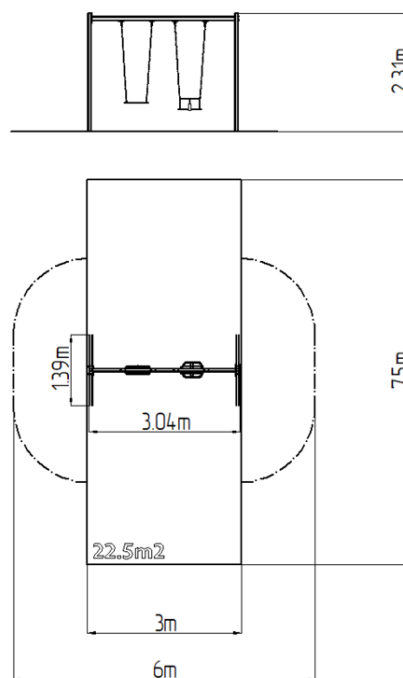

Vybavení

1x Sedátko Baby, 1x Sedátko Normal. Na výběr jsou tři barevné varianty konstrukce - hnědá, červená a modrá.