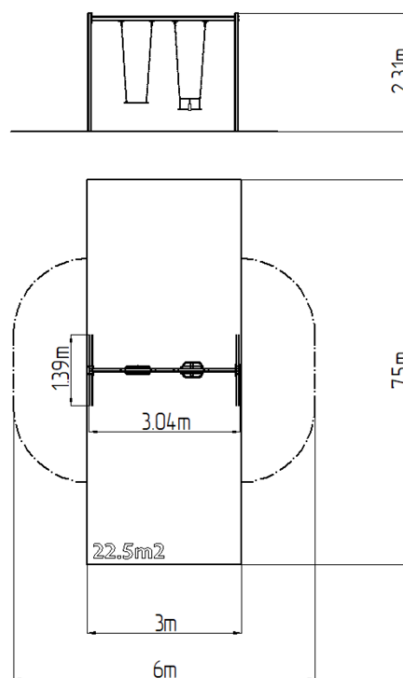

Řetězová dvojhoupačka RH6212KR - červená (v.p. 1,5 m)

Typ výrobku RH-6212KR-15

Základní informace

Doporučený věk	2 - 15 let
Minimální prostor	6 m x 7,5 m
Rozměr zařízení d. š. v.:	3,04 m x 1,39 m x 2,31 m
Výška volného pádu:	1,5 m
Nosnost:	108 kg
Max. počet uživatelů:	2
Dopadová plocha:	dle normy EN 1177, 22,5
Určení:	exteriér
Dostupnost náhradních dílů:	dodá výrobce
Certifikát shody s normou:	ČSN EN 1176 - 1, 2

Materiál

Kovové části - konstrukční ocel
 Sedátko Normal - hliníkové, obalené pryží
 Sedátko Baby - pryž s hliníkovou vložkou

Povrchová úprava

Prášková vypalovaná barva KOMAXIT
 Žárové zinkování

Popis

Nosná konstrukce dvojhoupačky je vyrobena z konstrukční oceli, která je proti korozi chráněna povrchovou úpravou zinkováním, čímž se docílí velmi výrazného prodloužení životnosti herního prvku a vypalovanou barvou KOMAXIT dle odstínu RAL. Tyto konstrukce jsou uloženy do betonového lože. Veškeré další kovové prvky jsou také upravovány zinkováním a vypalovanou barvou KOMAXIT dle odstínu RAL.

Sedátko baby je vyrobeno z pryže a je vyztuženo hliníkovou vložkou. Sedátko Normal je hliníkové, obalené měkkou a pohodlnou pryží. Houpačka je zavěšena pomocí nerezových řetězů na kovovém nosníku. Veškerý spojovací materiál je pozinkovaný nebo nerezový.