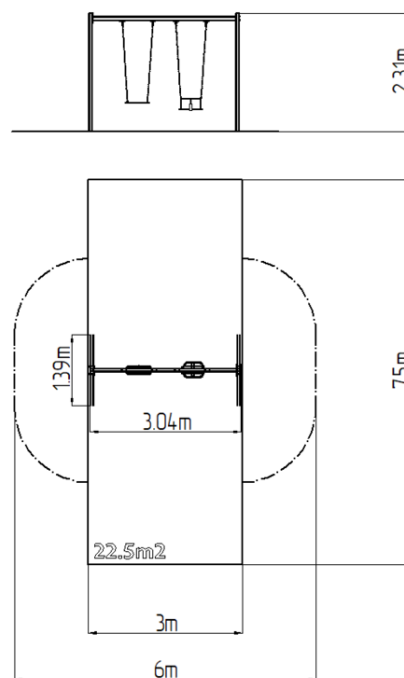

Řetězová dvojhoupačka RH6212KR - červená (v.p. 1,5 m)

Typ výrobku RH-6212KR-15

Základní informace

Doporučený věk	2 - 15 let
Minimální prostor	6 m x 7,5 m
Rozměr zařízení d. š. v.:	3,04 m x 1,39 m x 2,31 m
Výška volného pádu:	1,5 m
Nosnost:	108 kg
Max. počet uživatelů:	2
Dopadová plocha:	dle normy EN 1177, 22,5
Určení:	exteriér
Dostupnost náhradních dílů:	dodá výrobce
Certifikát shody s normou:	ČSN EN 1176 - 1, 2

Materiál

Kovové části - konstrukční ocel
Sedátko Normal - hliníkové, obalené pryží
Sedátko Baby - pryž s hliníkovou vložkou

Povrchová úprava

Prášková vypalovaná barva KOMAXIT
Žárové zinkování

Popis

Nosná konstrukce dvojhoupačky je vyrobena z konstrukční oceli, která je proti korozi chráněna povrchovou úpravou zinkováním, čímž se docílí velmi výrazného prodloužení životnosti herního prvku a vypalovanou barvou KOMAXIT dle odstínu RAL. Tyto konstrukce jsou uloženy do betonového lože. Veškeré další kovové prvky jsou také upravovány zinkováním a vypalovanou barvou KOMAXIT dle odstínu RAL.

Sedátko baby je vyrobeno z pryže a je vyztuženo hliníkovou vložkou. Sedátko Normal je hliníkové, obalené měkkou a pohodlnou pryží. Houpačka je zavěšena pomocí nerezových řetězů na kovovém nosníku. Veškerý spojovací materiál je pozinkovaný nebo nerezový.