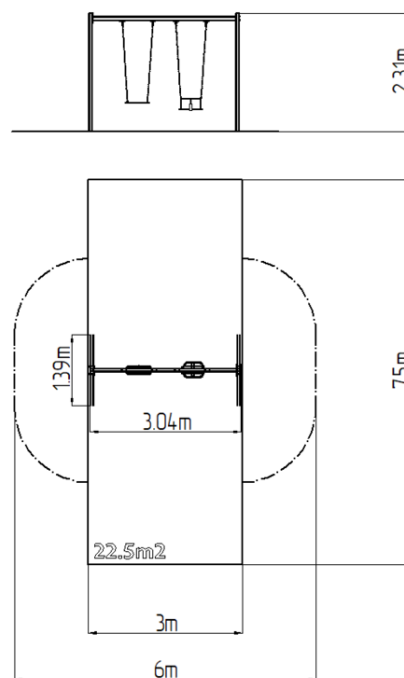

Řetězová dvojhoupačka RH6212KB - modrá (v.p. 1,5 m)

Typ výrobku RH-6212KB-15

Základní informace

Doporučený věk	2 - 15 let
Minimální prostor	6 m x 7,5 m
Rozměr zařízení d. š. v.:	3,04 m x 1,39 m x 2,31 m
Výška volného pádu:	1,5 m
Nosnost:	108 kg
Max. počet uživatelů:	2
Dopadová plocha:	dle normy EN 1177, 22,5
Určení:	exteriér
Dostupnost náhradních dílů:	dodá výrobce
Certifikát shody s normou:	ČSN EN 1176 - 1, 2

Materiál

Kovové části - konstrukční ocel
 Sedátko Normal - hliníkové, obalené pryží
 Sedátko Baby - pryž s hliníkovou vložkou

Povrchová úprava

Prášková vypalovaná barva KOMAXIT
 Žárové zinkování

Popis

Nosná konstrukce dvojhoupačky je vyrobena z konstrukční oceli, která je proti korozi chráněna povrchovou úpravou zinkováním, čímž se docílí velmi výrazného prodloužení životnosti herního prvku a vypalovanou barvou KOMAXIT dle odstínu RAL. Tyto konstrukce jsou uloženy do betonového lože. Veškeré další kovové prvky jsou také upravovány zinkováním a vypalovanou barvou KOMAXIT dle odstínu RAL.

Sedátko baby je vyrobeno z pryže a je vyztuženo hliníkovou vložkou. Sedátko Normal je hliníkové, obalené měkkou a pohodlnou pryží. Houpačka je zavěšena pomocí nerezových řetězů na kovovém nosníku. Veškerý spojovací materiál je pozinkovaný nebo nerezový.