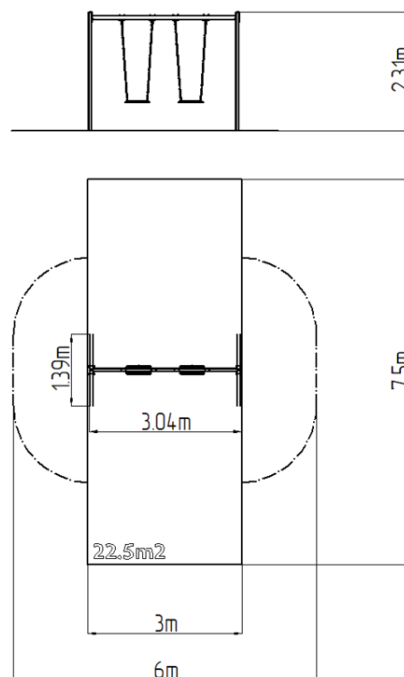

Řetězová dvojhoupačka RH6211KR - červená (v.p. 1,5 m)

Typ výrobku RH-6211KR-15

Základní informace

Doporučený věk	2 - 15 let
Minimální prostor	6 m x 7,5 m
Rozměr zařízení d. š. v.:	3,04 m x 1,39 m x 2,31 m
Výška volného pádu:	1,5 m
Nosnost:	108 kg
Max. počet uživatelů:	2
Dopadová plocha:	dle normy EN 1177, 22,5
Určení:	exteriér
Dostupnost náhradních dílů:	dodá výrobce
Certifikát shody s normou:	ČSN EN 1176 - 1, 2

Materiál

Kovové části - konstrukční ocel
Sedátko - hliníkové, obalené pryží

Povrchová úprava

Prášková vypalovaná barva KOMAXIT
Žárové zinkování

Popis

Nosná konstrukce dvojhoupačky je vyrobena z konstrukční oceli, která je proti korozi chráněna povrchovou úpravou zinkováním, čímž se docílí velmi výrazného prodloužení životnosti herního prvku a vypalovanou barvou KOMAXIT dle odstínu RAL. Tyto konstrukce jsou uloženy do betonového lože. Veškeré další kovové prvky jsou také upravovány zinkováním a vypalovanou barvou KOMAXIT dle odstínu RAL.

Sedátko Normal je hliníkové, obalené měkkou a pohodlnou pryží. Houpačka je zavěšena pomocí nerezových řetězů na kovovém nosníku. Veškerý spojovací materiál je pozinkovaný nebo nerezový.

Vybavení

2x Sedátko Normal. Na výběr jsou tři barevné varianty konstrukce - hnědá, červená a modrá.