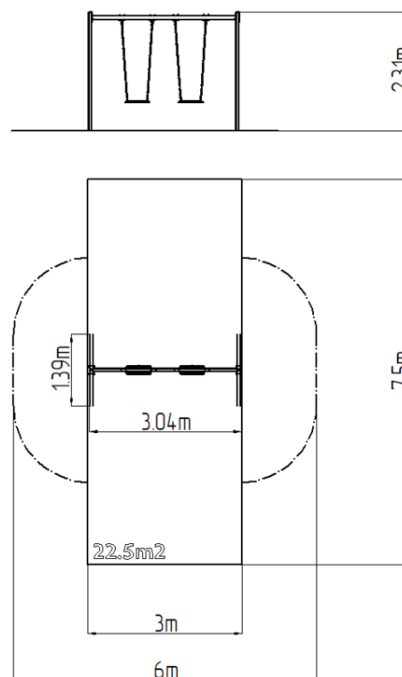

Řetězová dvojhoupačka RH6211KB - modrá (v.p. 1,5 m)

Typ výrobku RH-6211KB-15

Základní informace

| | |
|-----------------------------|--------------------------|
| Doporučený věk | 2 - 15 let |
| Minimální prostor | 6 m x 7,5 m |
| Rozměr zařízení d. š. v.: | 3,04 m x 1,39 m x 2,31 m |
| Výška volného pádu: | 1,5 m |
| Nosnost: | 108 kg |
| Max. počet uživatelů: | 2 |
| Dopadová plocha: | dle normy EN 1177, 22,5 |
| Určení: | exteriér |
| Dostupnost náhradních dílů: | dodá výrobce |
| Certifikát shody s normou: | ČSN EN 1176 - 1, 2 |

Materiál

Kovové části - konstrukční ocel
Sedátko - hliníkové, obalené pryží

Povrchová úprava

Duplexní nástřík práškovou vypalovací barvou
Žárové zinkování

Popis

Nosná konstrukce dvojhoupačky je vyrobena z konstrukční oceli, která je proti korozi chráněna povrchovou úpravou zinkováním, čímž se docílí velmi výrazného prodloužení životnosti herního prvku nebo duplexním nástříkem práškovou vypalovací barvou dle RAL. Tyto konstrukce jsou uloženy do betonového lože. Veškeré další kovové prvky jsou také upravovány zinkováním nebo duplexním nástříkem práškovou vypalovací barvou dle RAL.

Sedátko Normal je hliníkové, obalené měkkou a pohodlnou pryží. Houpačka je zavěšena pomocí nerezových řetězů na kovovém nosníku. Veškerý spojovací materiál je pozinkovaný nebo nerezový.

Vybavení

2x Sedátko Normal. Na výběr jsou tři barevné varianty konstrukce - hnědá, červená a modrá.