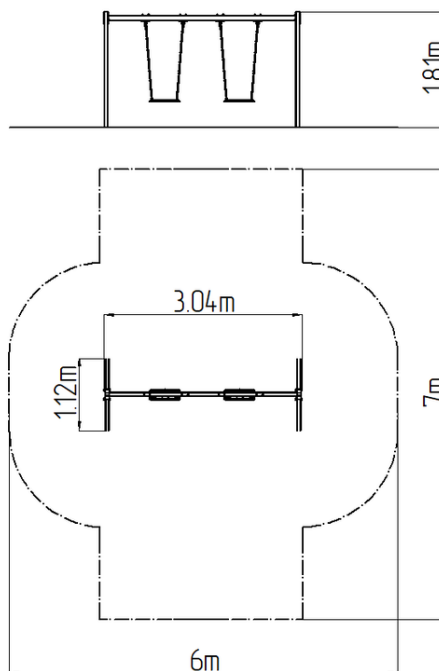

Řetězová dvojhoupačka RH6211KR - červená (v.p. 1,0 m)

Typ výrobku RH-6211KR-10

Základní informace

Doporučený věk	2 - 15 let
Minimální prostor	6 m x 7 m
Rozměr zařízení d. š. v.:	2,9 m x 1,2 m x 1,9 m
Výška volného pádu:	1,0 m
Nosnost:	108 kg
Max. počet uživatelů:	2
Dopadová plocha:	dle normy EN 1177 - trávník
Určení:	exteriér
Dostupnost náhradních dílů:	dodá výrobce
Certifikát shody s normou:	ČSN EN 1176 - 1, 2

Materiál

Kovové části - konstrukční ocel
Sedátko - hliníkové, obalené pryží

Povrchová úprava

Prášková vypalovaná barva KOMAXIT
Žárové zinkování

Popis

Nosná konstrukce dvojhoupačky je vyrobena z konstrukční oceli, která je proti korozi chráněna povrchovou úpravou zinkováním, čímž se docílí velmi výrazného prodloužení životnosti herního prvku a vypalovanou barvou KOMAXIT dle odstínu RAL. Tyto konstrukce jsou uloženy do betonového lože. Veškeré další kovové prvky jsou také upravovány zinkováním a vypalovanou barvou KOMAXIT dle odstínu RAL.

Sedátko Normal je hliníkové, obalené měkkou a pohodlnou pryží. Houpačka je zavěšena pomocí nerezových řetězů na kovovém nosníku. Veškerý spojovací materiál je pozinkovaný nebo nerezový.

Vybavení

2x Sedátko Normal. Na výběr jsou tři barevné varianty konstrukce - hnědá, červená a modrá.