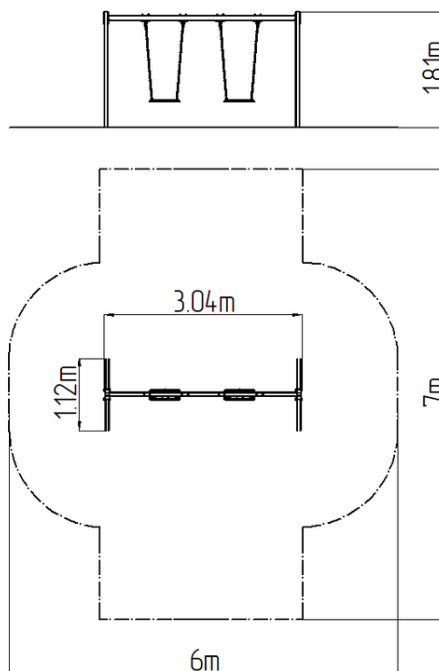

Řetězová dvojhoupačka RH6211KB - modrá (v.p. 1,0 m)

Typ výrobku RH-6211KB-10

Základní informace

Doporučený věk	2 - 15 let
Minimální prostor	6 m x 7 m
Rozměr zařízení d. š. v.:	2,9 m x 1,2 m x 1,9 m
Výška volného pádu:	1,0 m
Nosnost:	108 kg
Max. počet uživatelů:	2
Dopadová plocha:	dle normy EN 1177 - trávník
Určení:	exteriér
Dostupnost náhradních dílů:	dodá výrobce
Certifikát shody s normou:	ČSN EN 1176 - 1, 2

Materiál

Kovové části - konstrukční ocel
Sedátko - hliníkové, obalené pryží

Povrchová úprava

Prášková vypalovaná barva KOMAXIT
Žárové zinkování

Popis

Nosná konstrukce dvojhoupačky je vyrobena z konstrukční oceli, která je proti korozi chráněna povrchovou úpravou zinkováním, čímž se docílí velmi výrazného prodloužení životnosti herního prvku a vypalovanou barvou KOMAXIT dle odstínu RAL. Tyto konstrukce jsou uloženy do betonového lože. Veškeré další kovové prvky jsou také upravovány zinkováním a vypalovanou barvou KOMAXIT dle odstínu RAL.

Sedátko Normal je hliníkové, obalené měkkou a pohodlnou pryží. Houpačka je zavěšena pomocí nerezových řetězů na kovovém nosníku. Veškerý spojovací materiál je pozinkovaný nebo nerezový.

Vybavení

2x Sedátko Normal. Na výběr jsou tři barevné varianty konstrukce - hnědá, červená a modrá.